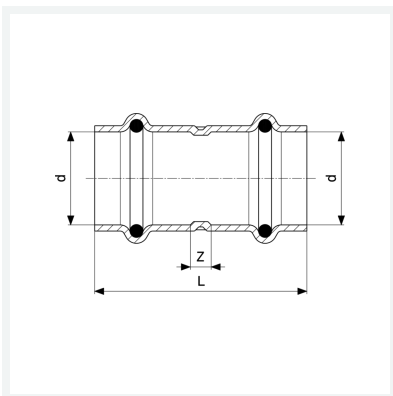

**Prestabo LF-Muffe  
mit SC-Contur  
labs-frei**  
- Pressanschlüsse  
**Ausstattung**  
Dichtelemente EPDM  
**Modell 1115LF**  
  
**Artikel 715 687**

## Eigenschaften

VdS-Zulassung	VdS	✓
Rohraußendurchmesser	d	22
Z-Maß	Z	12 mm
Länge	L	58 mm
Gewicht	58,1 g	
Volumen	82,88 cm <sup>3</sup>	
Werkstoff	Stahl unlegiert, verzinkt	