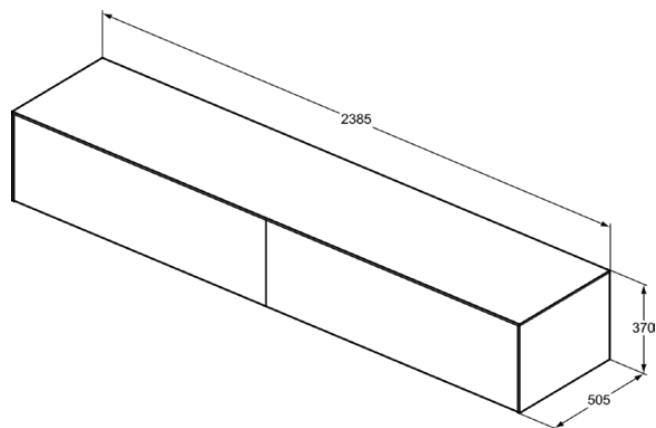

CONCA | Waschtisch-Unterschrank 2387x505x370 mm in weiß matt lackiert, 2 Schubladen | Push-to-open

Bild & Zeichnung

Allgemeine Informationen

Produktart	Waschtisch-Unterschrank
Marke	Ideal Standard
Kollektion	CONCA
Designer	Palomba Serafini Associati
Farbcode	Y1
Farbbeschreibung	Weiß Matt Lackiert
Oberflächenveredelung	Matt
Maximale Höhe (mm)	370
Maximale Breite (mm)	2387
Ausladung (mm)	505
Befestigungsart	Befestigungsset
EAN Code	8014140464815
Nettogewicht (kg)	79.00

Funktionen

Push-to-open

Downloads

- [Montageanleitung](#)
- [Ersatzteilliste](#)

Produktspezifikationen

Mit Waschtischplatte	Ja
Mit Ausschnitt	Ja
Position des Ausschnitts	Auftragsbezogen
Anzahl der Türen (gesamt)	0
Anzahl der Türen (links öffnend)	0
Anzahl der Türen (rechts öffnend)	0
Anzahl der Schwingtüren	0
Anzahl der Schiebetüren	0
Anzahl der Rolltüren	0
Anzahl der Auszüge (gesamt)	2
Anzahl der externen Auszüge	2
Anzahl der internen Auszüge	0
Auszugsmechanismus	Push-to-open
Einzugsmechanismus	Soft-closing
Anzahl der offenen Fächer	0
Anzahl der Ablagen	0
Mit Steckdose	Nein
Mit Innenbeleuchtung	Nein
Materialspezifikation (Korpus)	Hochverdichtete 3-Schicht Spanplatte
Platzsparendes Modell	Nein
Materialspezifikation Waschtischplatte	MDF lackiert
PVD Technologie	Nein
IdealPlus Technologie	Nein