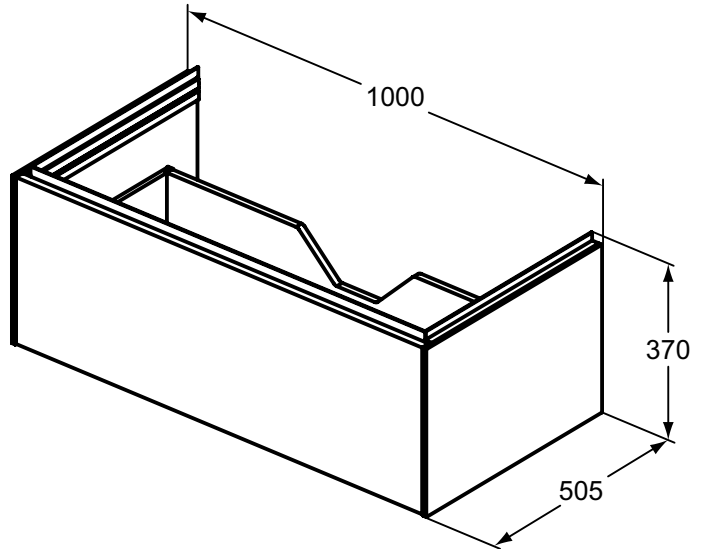

Ideal Standard

Conca

Artikel-Nr.: T4579Y1

## Waschtischunterschrank 1000x375mm

Conca Waschtischunterschrank 1000x375mm, mit 1 Push-Pull Auszug

**Farbe:** Y1 - Weiß matt

**Eigenschaften:** .Push-Pull Möbel  
.FSC Zerifiziert

### Mehr Produktdetails:

Montage:	Wandhängend
Gewicht (kg):	34,70
Material:	MDF
Designer:	Palomba Serafini Associati
Höhe (mm):	375
Breite (mm):	1000
Tiefe/Ausladung (mm):	505
Form:	Rechteckig

Ideal Standard GmbH - Deutschland