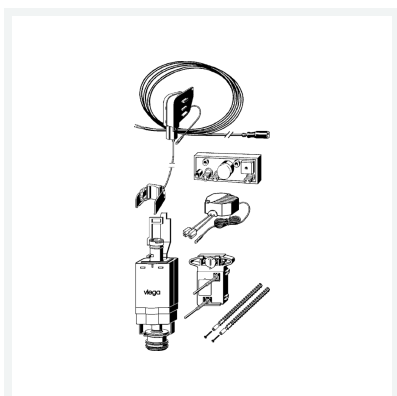

Modell 8350.34

Artikel 696 160

Eigenschaften

Netzspannung	100–240 V AC/50–60 Hz
Gewicht	1482 g
Volumen	15151,25 cm³