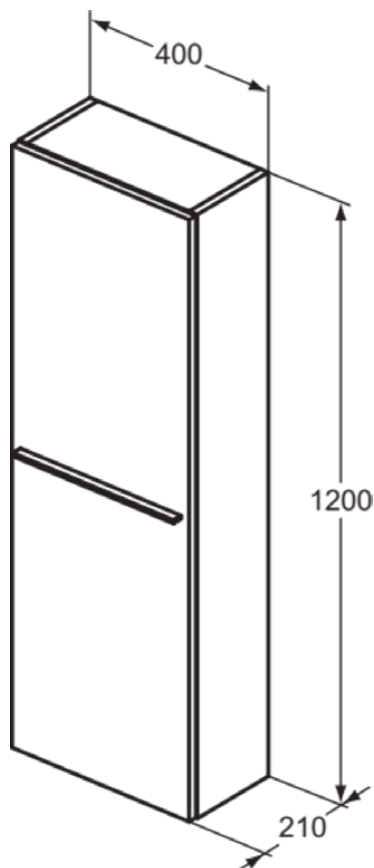

I.LIFE S | Schrank 400x210x1200 mm in greige matt, 1 Tür

## Bild & Zeichnung

## Allgemeine Informationen

Produktart	Schrank
Marke	Ideal Standard
Kollektion	I.LIFE S
Designer	Palomba Serafini Associati
Farbcode	NG
Farbbeschreibung	Greige Matt
Oberflächenveredelung	Matt
Maximale Höhe (mm)	1200
Maximale Breite (mm)	400
Ausladung (mm)	210
Befestigungsart	Befestigungsset
EAN Code	8014140495130
Nettogewicht (kg)	17.85