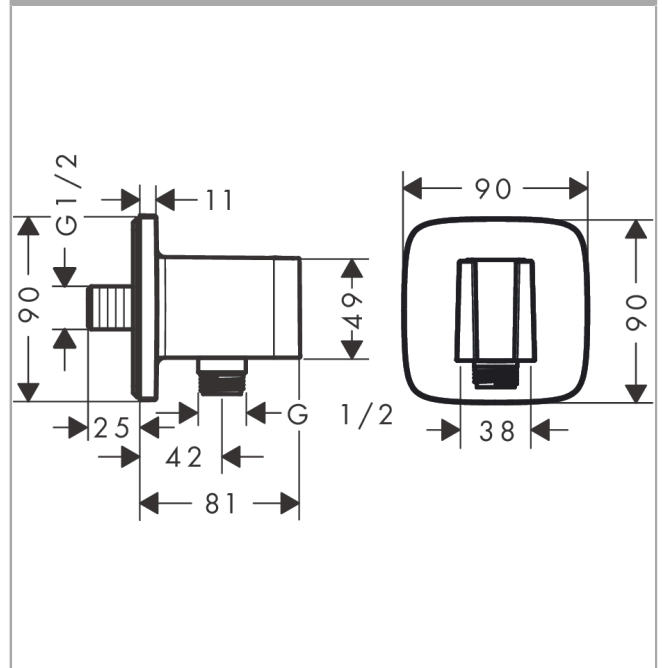

FixFit Q

Wandanschluss mit Brausehalter

Oberfläche: **Mattweiß** Artikelnummer: **26887700**

Beschreibung

Merkmale

- besteht aus: Wandanschluss, Rosette
- Ausführung: Kunststoffgehäuse mit innenliegender Kunststoff Wasserführung
- feste Halteposition
- für alle Hansgrohe Handbrausen
- Material: Kunststoff
- mit Rückflussverhinderer
- Anschlussart: G 1/2

Produktabbildung

Maßzeichnung

FixFit Q

Wandanschluss mit Brausehalter

Oberfläche: **Mattweiß** Artikelnummer: **26887700**

Explosionszeichnung

Baujahr: >06/22

FixFit Q

Wandanschluss mit Brausehalter

Oberfläche: **Mattweiß** Artikelnummer: **26887700**

Ersatzteilliste

Baujahr: >06/22

Pos.	Beschreibung	Artikelnummer	PG	VE
1	Brausehalter kpl.	94695700	0	1
2	Rückflußverhinderer-Set DW 15	94074000	5	1
3	Madenschraube M4x12	93841000	1	1
4	Rosette	94697700	63	1
5	Dichtung	94694000	1	1
6	Dichtung	97530000	2	1
7	Anschlußnippel G½	98933000	11	1
8	O-Ring 11x2	98127000	1	1
9	Befestigungsteile	96179000	4	1