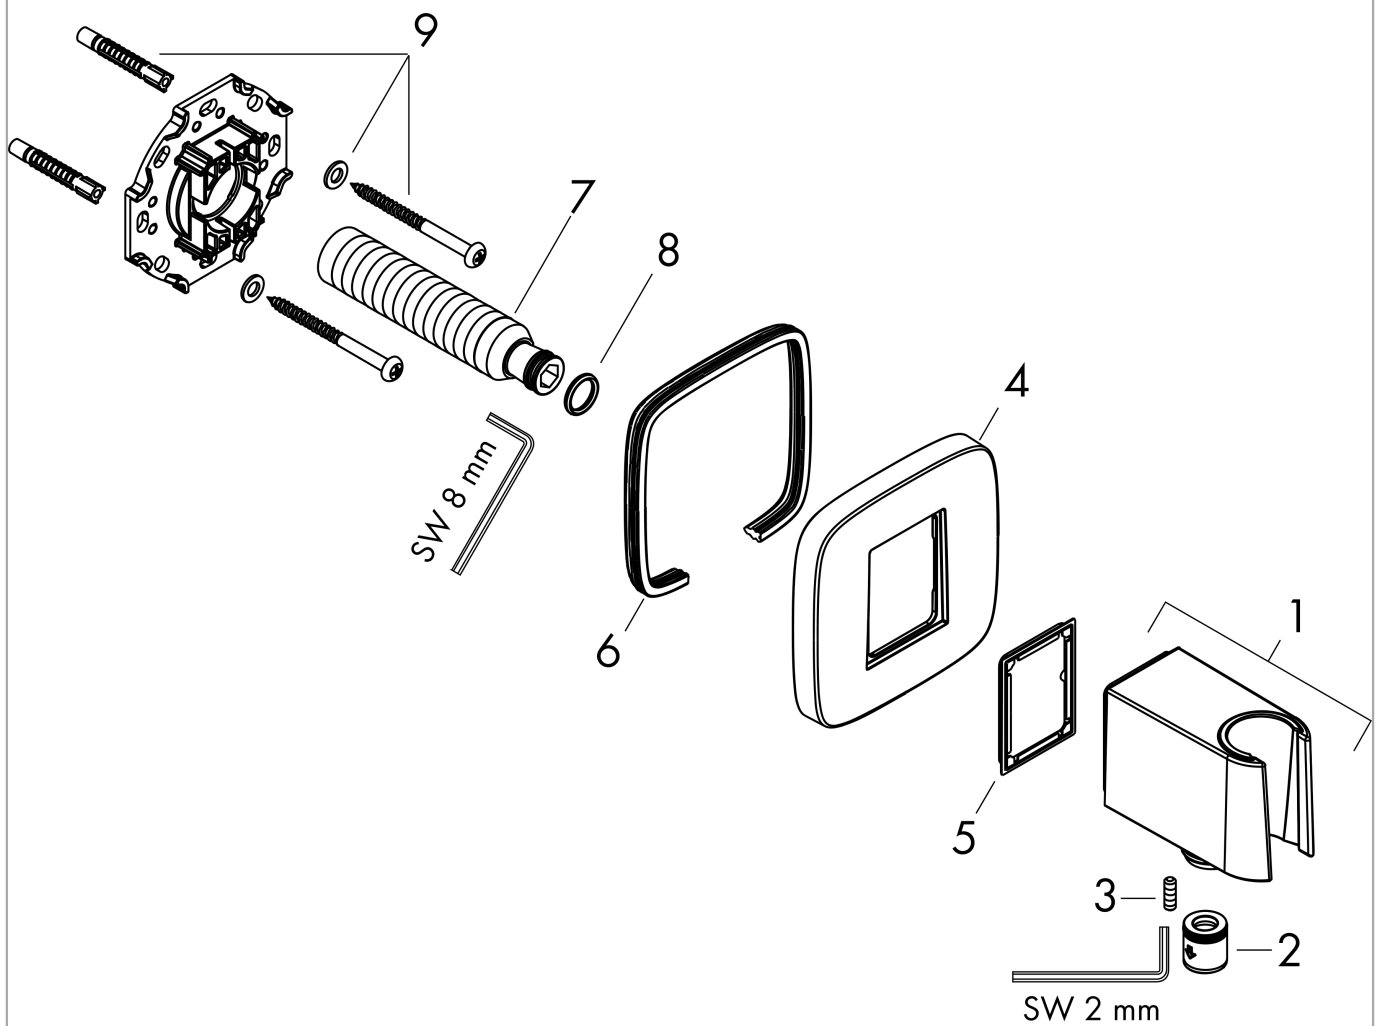

FixFit Q

Wandanschluss mit Brausehalter

Oberfläche: **Mattweiß** Artikelnummer: **26887700**

Beschreibung

Merkmale

- besteht aus: Wandanschluss, Rosette
- Ausführung: Kunststoffgehäuse mit innenliegender Kunststoff Wasserführung
- feste Halteposition
- für alle Hansgrohe Handbrausen
- Material: Kunststoff
- mit Rückflussverhinderer
- Anschlussart: G 1/2

Produktabbildung

Maßzeichnung

FixFit Q

Wandanschluss mit Brausehalter

Oberfläche: **Mattweiß** Artikelnummer: **26887700**

Explosionszeichnung

Baujahr: >06/22

FixFit Q

Wandanschluss mit Brausehalter

Oberfläche: **Mattweiß** Artikelnummer: **26887700**

Ersatzteilliste

Baujahr: >06/22

Pos.	Beschreibung	Artikelnummer	PG	VE
1	Brausehalter kpl.	94695700	0	1
2	Rückflußverhinderer-Set DW 15	94074000	5	1
3	Madenschraube M4x12	93841000	1	1
4	Rosette	94697700	63	1
5	Dichtung	94694000	1	1
6	Dichtung	97530000	2	1
7	Anschlußnippel G½	98933000	11	1
8	O-Ring 11x2	98127000	1	1
9	Befestigungsteile	96179000	4	1