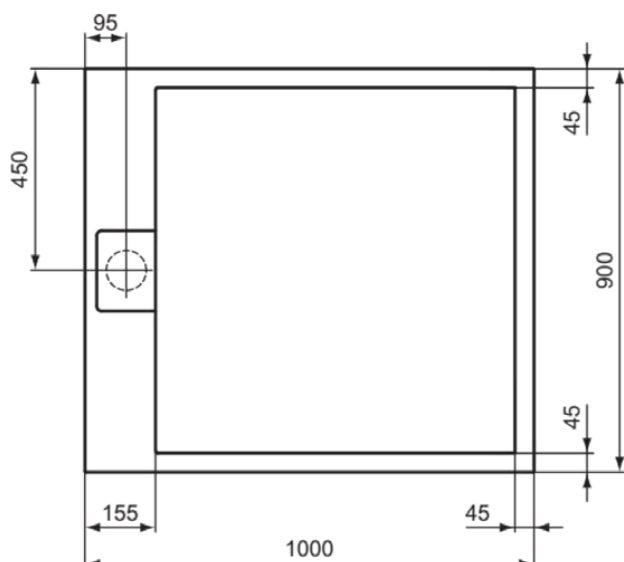

ULTRA FLAT S I.LIFE

T5231FR

ULTRA FLAT S I.LIFE | Rechteck-Brausewanne 1000x900x30 mm in carraraweiß | Antibakteriell, Rutschhemmende Oberfläche, Barrierefrei, gemäß DIN 18040, Zuschneidbar, Easy repair, 30 mm Höhe

Bild & Zeichnung

Allgemeine Informationen

Produktart	Rechteck-Brausewanne
Marke	Ideal Standard
Kollektion	ULTRA FLAT S I.LIFE
Designer	Palomba Serafini Associati
Farbcode	FR
Farbbeschreibung	Carraraweiß
Oberflächenveredelung	Matt
Maximale Höhe (mm)	30
Maximale Breite (mm)	1000
Ausladung (mm)	900
EAN Code	8014140492832
Nettogewicht (kg)	31.60