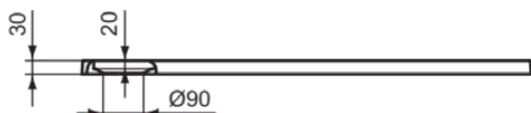

ULTRA FLAT S I.LIFE

T5231FR

ULTRA FLAT S I.LIFE | Rechteck-Brausewanne 1000x900x30 mm in carraraweiß | Antibakteriell, Rutschhemmende Oberfläche, Barrierefrei, gemäß DIN 18040, Zuschneidbar, Easy repair, 30 mm Höhe

Bild & Zeichnung

Allgemeine Informationen

Produktart	Rechteck-Brausewanne
Marke	Ideal Standard
Kollektion	ULTRA FLAT S I.LIFE
Designer	Palomba Serafini Associati
Farbcode	FR
Farbbeschreibung	Carraraweiß
Oberflächenveredelung	Matt
Maximale Höhe (mm)	30
Maximale Breite (mm)	1000
Ausladung (mm)	900
EAN Code	8014140492832
Nettogewicht (kg)	31.60