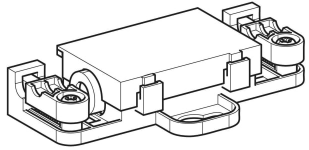

Geberit Abzweigdose

Art.-Nr.	VE1 St.
595661000	1