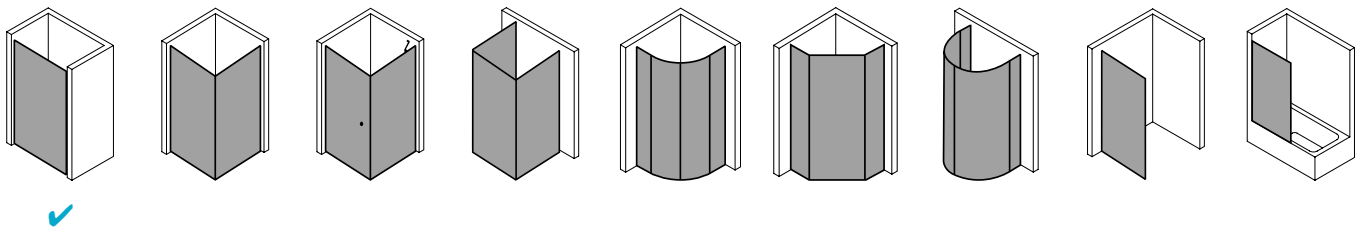

Technische Daten

Höhe	2000 mm
Breite	900 mm
Tiefe	33 mm
Oberfläche	Schwarz Soft RAL 9005
Glas	ESG SR Opaco
Beschichtung	CLEAN
Wanneneinbaumaß	880-905 mm
Anschlag	rechts
Türart	

Einbausituation