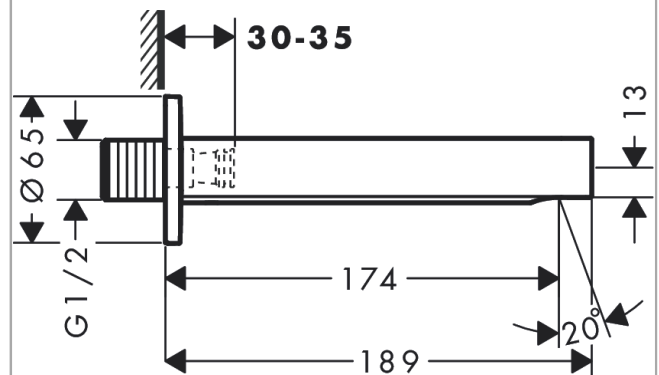

Finoris

Wanneneinlauf

Oberfläche: **Matt White** Artikelnummer: **76410700**

Beschreibung

Merkmale

- Anschlussart: G 1/2
- mit Rosette
- Ausladung: 174 mm
- Wandmontage
- Maximale Durchflussmenge bei 3 bar: 20,3 l/min
- Strahlart: Normalstrahl
- P-IX 38068/IIO

Artikeldetails

ST-Nr.	6417 492.536
TEAM-Nr.	757487.103
Preis exkl. MwSt.	271.00 CHF

Technologie

Designpreise

reddot winner 2021

Produktabbildung

Maßzeichnung

Durchflussdiagramm

Die Verbrauchswerte wurden praxisnah mit den dazugehörigen Armaturen (Thermostat/Mischer/Unterputzventil) gemessen.

Finoris

Wanneneinlauf

Oberfläche: **Matt White**

Artikelnummer: **76410700**

Explosionszeichnung

Baujahr: >06/21

Finoris

Wanneneinlauf

Oberfläche: **Matt White** Artikelnummer: **76410700**

Ersatzteilliste

Baujahr: >06/21

Pos.	Beschreibung	Artikelnummer	Preis	VE
1	Anschlußnippel G½	95393000	36.95 CHF	1
2	O-Ring 13x2	98128000	3.25 CHF	1
3	Rosette Ø 65 mm	92754700	55.45 CHF	1
4	Dichtung	97530000	5.40 CHF	1
5	O-Ring 18x1,5	98231000	3.25 CHF	1
6	Madenschraube M5x8	92851000	3.25 CHF	1
7	Luftsprudler M24x1 (38 l/min)	93965000	23.05 CHF	1
a	Montageschlüssel	95290000	8.65 CHF	1