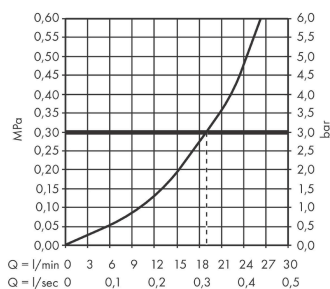

Finoris

Wanneneinlauf

Oberfläche: **Matt White** Artikelnummer: **76410700**

Beschreibung

Merkmale

- Anschlussart: G 1/2
- mit Rosette
- Ausladung: 174 mm
- Wandmontage
- Maximale Durchflussmenge bei 3 bar: 20,3 l/min
- Strahlart: Normalstrahl
- P-IX 38068/IIO

Artikeldetails

ST-Nr.	6417 492.536
TEAM-Nr.	757487.103
Preis exkl. MwSt.	271.00 CHF

Technologie

Designpreise

reddot winner 2021

Produktabbildung

Maßzeichnung

Durchflussdiagramm

Die Verbrauchswerte wurden praxisnah mit den dazugehörigen Armaturen (Thermostat/Mischer/Unterputzventil) gemessen.

Finoris

Wanneneinlauf

Oberfläche: **Matt White**

Artikelnummer: **76410700**

Explosionszeichnung