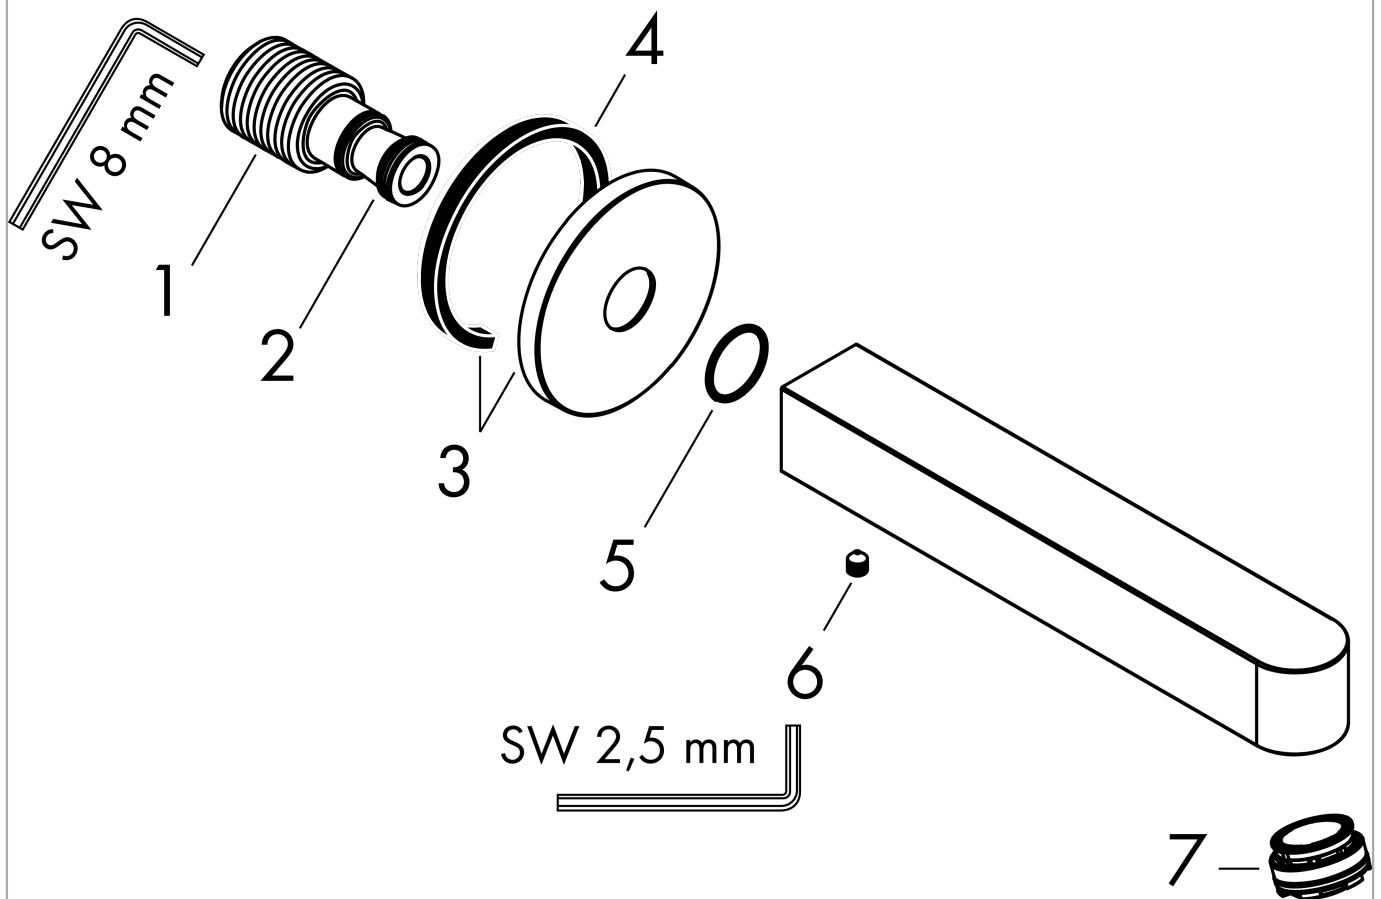

Finoris

Wanneneinlauf

Oberfläche: **Matt White** Artikelnummer: **76410700**

Beschreibung

Merkmale

- Anschlussart: G 1/2
- mit Rosette
- Ausladung: 174 mm
- Wandmontage
- Maximale Durchflussmenge bei 3 bar: 20,3 l/min
- Strahlart: Normalstrahl
- P-IX 38068/IIO

Die Verbrauchswerte wurden praxisnah mit den dazugehörigen Armaturen (Thermostat/Mischer/Unterputzventil) gemessen.

Finoris

Wanneneinlauf

Oberfläche: **Matt White**

Artikelnummer: **76410700**

Explosionszeichnung

Baujahr: >06/21

Finoris

Wanneneinlauf

Oberfläche: **Matt White** Artikelnummer: **76410700**

Ersatzteilliste

Baujahr: >06/21

Pos.	Beschreibung	Artikelnummer	Preis	VE
1	Anschlußnippel G½	95393000	36.95 CHF	1
2	O-Ring 13x2	98128000	3.25 CHF	1
3	Rosette Ø 65 mm	92754700	55.45 CHF	1
4	Dichtung	97530000	5.40 CHF	1
5	O-Ring 18x1,5	98231000	3.25 CHF	1
6	Madenschraube M5x8	92851000	3.25 CHF	1
7	Luftsprudler M24x1 (38 l/min)	93965000	23.05 CHF	1
a	Montageschlüssel	95290000	8.65 CHF	1