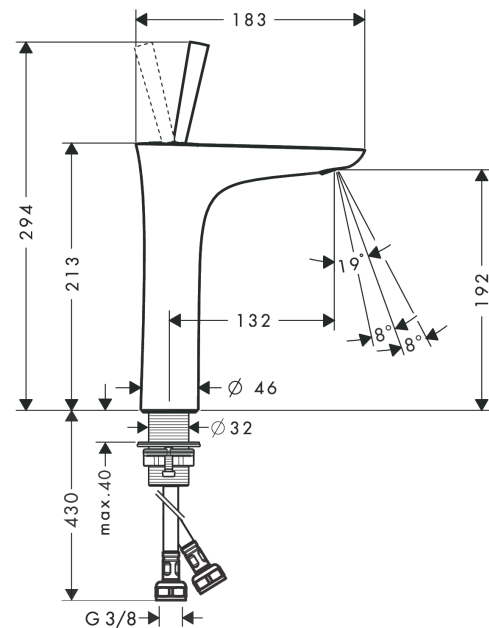

PuraVida

Einhebel-Waschtischmischer 200 mit Push-Open Ablaufgarnitur

Oberfläche: **Weiß/Chrom** Artikelnummer: **15081400**

Beschreibung

Merkmale

- besteht aus: Einhebel-Waschtischmischer, Ablaufgarnitur
- ComfortZone 200
- Ausladung: 132 mm
- Auslaufhöhe: 192 mm
- Griffvariante: Pingriff
- Strahlart: Laminarstrahl
- schwenkbarer Strahlformer
- maximale Durchflussmenge bei 3 bar: 5 l/min
- Keramikmischsystem
- für Durchlauferhitzer geeignet
- Push-Open Ablaufgarnitur G 1¼
- Material Ablaufventil: Metall
- Anschlussart: G ¾ Anschlussschläuche
- Anschlussgröße: DN15
- DVGW NW-6506CL0393
- P-IX 19313/IO
- EPD Basin Faucets

Technologie

Zertifikate / Nachhaltigkeit

Produktabbildung

Maßzeichnung

PuraVida
Einhebel-Waschtismischer 200 mit Push-Open Ablaufgarnitur
 Oberfläche: **Weiß/Chrom** Artikelnummer: **15081400**

Durchflussdiagramm

PuraVida
Einhebel-Waschtischmischer 200 mit Push-Open Ablaufgarnitur
 Oberfläche: **Weiß/Chrom** Artikelnummer: **15081400**

Explosionszeichnung

Baujahr: 05/11 - 06/22

PuraVida

Einhebel-Waschtischmischer 200 mit Push-Open Ablaufgarnitur

Oberfläche: **Weiß/Chrom** Artikelnummer: **15081400**

Ersatzteilliste

Baujahr: **05/11 - 06/22**

Pos.	Beschreibung	Artikelnummer	PG	VE
1	Rosette Ø 37 mm	95288000	10	1
2	O-Ring 33x1,5	98164000	1	1
3	Griff	95287000	12	1
4	Mutter	97157000	6	1
5	O-Ring 30x1,5	98433000	1	1
6	O-Ring 30x2	98186000	1	1
7	Kartusche kpl.	96783000	13	1
8	O-Ring 21,95x1,78	95169000	1	1
9	Adapter für Kartusche	95289000	7	1
10	O-Ring 26x2	98147000	1	1
11	Luftsprudler M24x1 (5 l/min)	95282000	6	1
12	Montageschlüssel	95290000	3	1
13	Flachdichtung	98749000	2	1
14	Schaftbefestigung kpl. (Ø 32)	13961000	7	1
15	Gleitring	97548000	1	1
16	Anschlussschlauch 600 mm M8x0,75 G3/8	96556000	7	1
17	O-Ring 7x1,5	98422000	1	1
18	Madenschraube M4x6	97767000	1	1
a	Schaftverlängerung 35 mm	13898000	12	1
b	Push-Open Ablaufgarnitur	50100000	98	1
c	Werkzeug für Griffdemontage	92124000	15	1
d	Rosette (spezial)	92721000	9	1