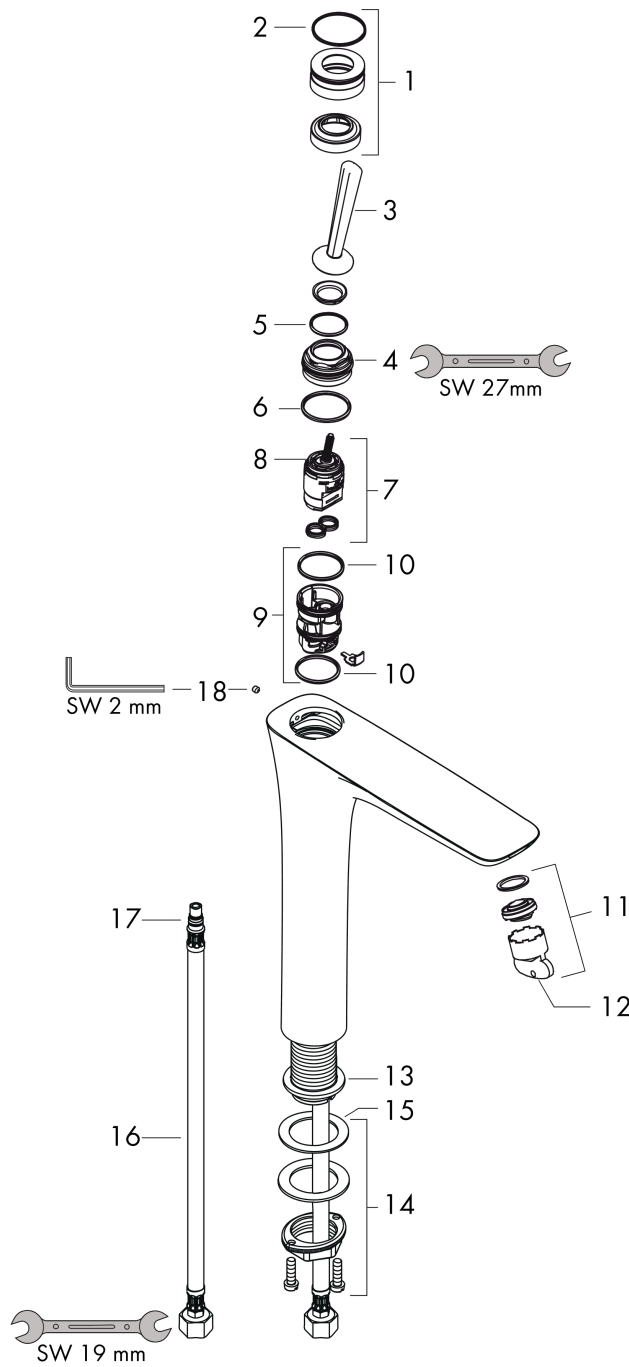

PuraVida

Einhebel-Waschtischmischer 200 mit Push-Open Ablaufgarnitur

Oberfläche: **Weiß/Chrom** Artikelnummer: **15081400**

Beschreibung

Merkmale

- besteht aus: Einhebel-Waschtischmischer, Ablaufgarnitur
- ComfortZone 200
- Ausladung: 132 mm
- Auslaufhöhe: 192 mm
- Griffvariante: Pingriff
- Strahlart: Laminarstrahl
- schwenkbarer Strahlformer
- maximale Durchflussmenge bei 3 bar: 5 l/min
- Keramikmischsystem
- für Durchlauferhitzer geeignet
- Push-Open Ablaufgarnitur G 1¼
- Material Ablaufventil: Metall
- Anschlussart: G ¾ Anschlussschläuche
- Anschlussgröße: DN15
- DVGW NW-6506CL0393
- P-IX 19313/IO
- EPD Basin Faucets

Technologie

Zertifikate / Nachhaltigkeit

Produktabbildung

Maßzeichnung

PuraVida
Einhebel-Waschtismischer 200 mit Push-Open Ablaufgarnitur
 Oberfläche: **Weiß/Chrom** Artikelnummer: **15081400**

Durchflussdiagramm

PuraVida
Einhebel-Waschtischmischer 200 mit Push-Open Ablaufgarnitur
 Oberfläche: **Weiß/Chrom** Artikelnummer: **15081400**

Explosionszeichnung

Baujahr: 05/11 - 06/22

PuraVida

Einhebel-Waschtischmischer 200 mit Push-Open Ablaufgarnitur

Oberfläche: **Weiß/Chrom** Artikelnummer: **15081400**

Ersatzteilliste

Baujahr: **05/11 - 06/22**

Pos.	Beschreibung	Artikelnummer	PG	VE
1	Rosette Ø 37 mm	95288000	10	1
2	O-Ring 33x1,5	98164000	1	1
3	Griff	95287000	12	1
4	Mutter	97157000	6	1
5	O-Ring 30x1,5	98433000	1	1
6	O-Ring 30x2	98186000	1	1
7	Kartusche kpl.	96783000	13	1
8	O-Ring 21,95x1,78	95169000	1	1
9	Adapter für Kartusche	95289000	7	1
10	O-Ring 26x2	98147000	1	1
11	Luftsprudler M24x1 (5 l/min)	95282000	6	1
12	Montageschlüssel	95290000	3	1
13	Flachdichtung	98749000	2	1
14	Schaftbefestigung kpl. (Ø 32)	13961000	7	1
15	Gleitring	97548000	1	1
16	Anschlussschlauch 600 mm M8x0,75 G3/8	96556000	7	1
17	O-Ring 7x1,5	98422000	1	1
18	Madenschraube M4x6	97767000	1	1
a	Schaftverlängerung 35 mm	13898000	12	1
b	Push-Open Ablaufgarnitur	50100000	98	1
c	Werkzeug für Griffdemontage	92124000	15	1
d	Rosette (spezial)	92721000	9	1