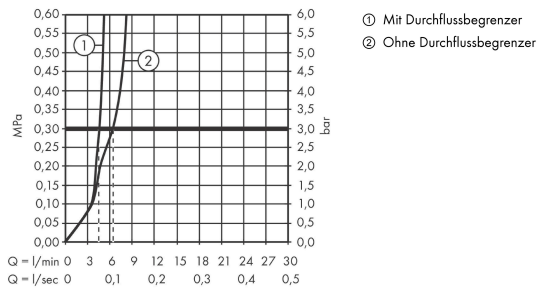

PuraVida

Einhebel-Waschtischmischer 200 mit Push-Open Ablaufgarnitur

Oberfläche: **Weiß/Chrom** Artikelnummer: **15081400**

Beschreibung

Merkmale

- besteht aus: Einhebel-Waschtischmischer, Ablaufgarnitur
- ComfortZone 200
- Ausladung: 132 mm
- Auslaufhöhe: 192 mm
- Griffvariante: Pingriff
- Strahlart: Laminarstrahl
- schwenkbarer Strahlformer
- maximale Durchflussmenge bei 3 bar: 5 l/min
- Keramikmischsystem
- für Durchlauferhitzer geeignet
- Push-Open Ablaufgarnitur G 1¼
- Material Ablaufventil: Metall
- Anschlussart: G ¾ Anschlussschläuche
- Anschlussgröße: DN15
- DVGW NW-6506CL0393
- P-IX 19313/IO
- EPD Basin Faucets

Technologie

Zertifikate / Nachhaltigkeit

Produktabbildung

Maßzeichnung

PuraVida
Einhebel-Waschtismischer 200 mit Push-Open Ablaufgarnitur
 Oberfläche: **Weiß/Chrom** Artikelnummer: **15081400**

Durchflussdiagramm