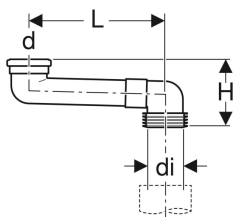

## Geberit PVC Versprungbogen

Beispielbild

### Technische Daten

Werkstoff

PVC

### Lieferumfang

- Lippendichtung aus EPDM

- Manschette aus EPDM

### Zusätzlich zu bestellen

- PVC-Klebstoff handelsüblich

Art.-Nr.	Farbe / Oberfläche	DN	d, ø	di, ø	L	H	VE1	VE2
388.350.29.1	grau	90	90 mm	100-105.6 mm	14.5-34.5 cm	16.7 cm	1 St.	10 St.