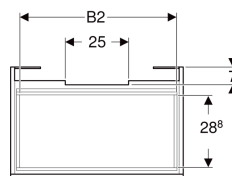

**Geberit Renova Plan Unterschrank für Waschtisch, mit einer Schublade und einer Innenschublade**

Beispielbild

**Eigenschaften**

- FSC™ C134279 zertifiziert
- Wandhängend
- Mit einer Schublade
- Mit einer Innenschublade
- Griffmulde zum Öffnen
- Schublade mit Selbsteinzug
- Schubladen ohne Geruchsverschlussausschnitt

- Feuchtigkeitsbeständig
- Front aus MDF
- Vormontiert geliefert

**Technische Daten**

Werkstoff	Hochverdichtete Dreischicht-Holzspanplatte
Schubladenbelastung max.	30 kg

**Lieferumfang**

- Unterschrank für Waschtisch
- Befestigungsmaterial

Art.-Nr.	Farbe / Oberfläche	B	B1	B2	Breite Waschtisch	H	T	T1	VE1
501.910.JR.1 *	Nussbaum hickory / Folie strukturiert	83.2 cm	77 cm	76 cm	90 cm	60.6 cm	44.6 cm	42.3 cm	1 St.

\* Auftragsbezogene Produktion

- Waschtischunterschranke ab 60 cm Breite sind kombinierbar mit dem Seitenschrank Art.-Nr. 501.913.xx.1
- Rohrbogengeruchsverschluss für Waschbecken, Raumsparmodell (Art.-Nr. 151.116.11.1) bitte zusätzlich bestellen