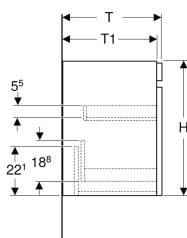

**Geberit Renova Plan Unterschrank für Waschtisch, mit einer Schublade und einer Innenschublade**

Beispielbild

**Eigenschaften**

- FSC™ C134279 zertifiziert
- Wandhängend
- Mit einer Schublade
- Mit einer Innenschublade
- Griffmulde zum Öffnen
- Schublade mit Selbsteinzug
- Schubladen ohne Geruchsverschlussausschnitt

Art.-Nr.	Farbe / Oberfläche	B	B1	B2	Breite Waschtisch	H	T	T1	VE1
501.910.JR.1 *	Nussbaum hickory / Folie strukturiert	83.2 cm	77 cm	76 cm	90 cm	60.6 cm	44.6 cm	42.3 cm	1 St.

\* Auftragsbezogene Produktion

- Waschtischunterschranke ab 60 cm Breite sind kombinierbar mit dem Seitenschrank Art.-Nr. 501.913.xx.1
- Rohrbogengeruchsverschluss für Waschbecken, Raumsparmodell (Art.-Nr. 151.116.11.1) bitte zusätzlich bestellen