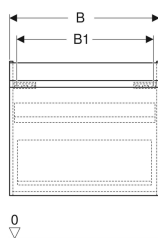

**Geberit Renova Plan Unterschrank für Waschtisch, mit einer Schublade und einer Innenschublade**

Beispielbild

**Eigenschaften**

- FSC™ C134279 zertifiziert
- Wandhängend
- Mit einer Schublade
- Mit einer Innenschublade
- Griffmulde zum Öffnen
- Schublade mit Selbsteinzug
- Schubladen ohne Geruchsverschlussausschnitt

- Feuchtigkeitsbeständig
- Front aus MDF
- Vormontiert geliefert

**Technische Daten**

Werkstoff	Hochverdichtete Dreischicht-Holzspanplatte
Schubladenbelastung max.	30 kg

**Lieferumfang**

- Unterschrank für Waschtisch
- Befestigungsmaterial

Art.-Nr.	Farbe / Oberfläche	B	B1	B2	Breite Waschtisch	H	T	T1	VE1
501.910.JR.1 *	Nussbaum hickory / Folie strukturiert	83.2 cm	77 cm	76 cm	90 cm	60.6 cm	44.6 cm	42.3 cm	1 St.

\* Auftragsbezogene Produktion