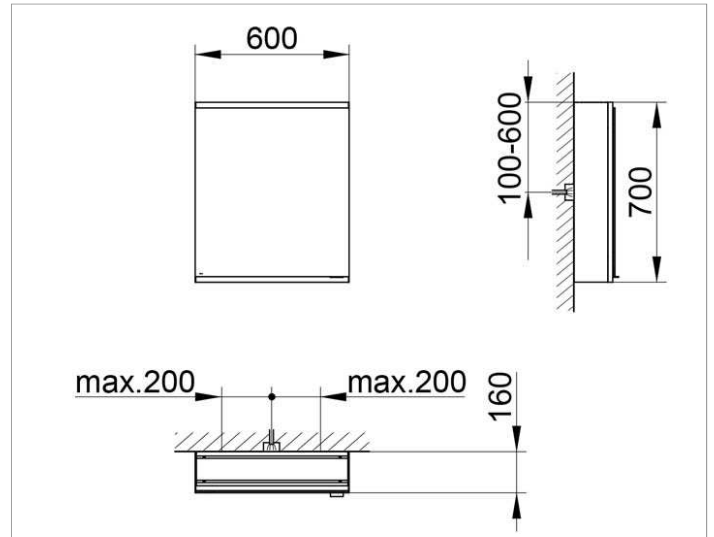

Royal Modular 2.0
800001060100000 Spiegelschrank

PRODUKT

ZEICHNUNG

OBERFLÄCHE

silber-eloxiert

ABMESSUNG

600 x 700 x 160 mm