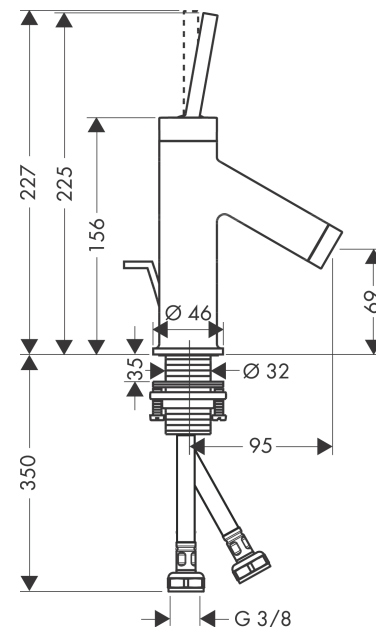

AXOR Starck Einhebel-Waschtischmischer 70 mit Pingriff für Handwaschbecken und Zugstangen- Ablaufgarnitur

Oberfläche: **Brushed Gold Optic** Artikelnummer: **10116250**

Beschreibung

Merkmale

- besteht aus: Einhebel-Waschtischmischer, Ablaufgarnitur
- ComfortZone: 70
- Ausladung: 95 mm
- Auslaufhöhe: 69 mm
- Griffvariante: Pingriff
- Strahlart: Normalstrahl
- Maximale Durchflussmenge bei 3 bar: 5 l/min
- Keramikmischsystem
- Zugstangen-Ablaufgarnitur G 1 ¼
- Geräuschgruppe: I
- Durchflussklasse: O
- SVGW 0503-4952

Artikeldetails

TEAM-Nr. 758477.997

Preis exkl. MwSt. 786.00 CHF

Technologie

Zertifikate / Nachhaltigkeit

Produktabbildung

Maßzeichnung

Durchflussdiagramm