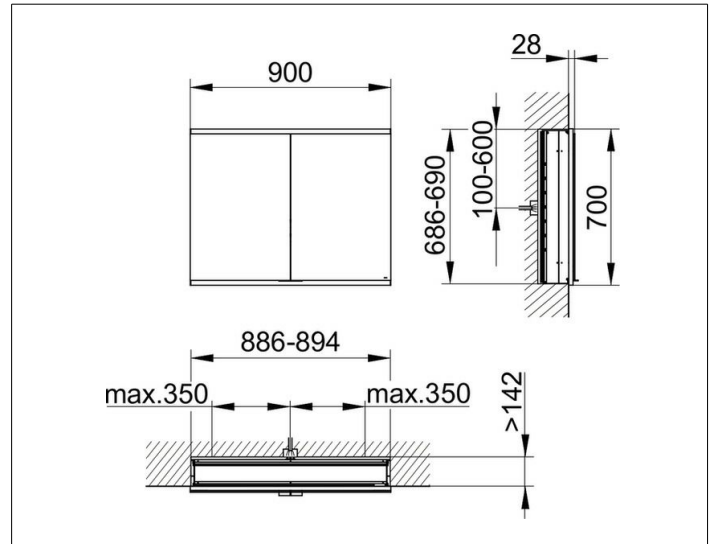

Royal Modular 2.0

800220090100300 Spiegelschrank

PRODUKT

ZEICHNUNG

EEK: C ,

OBERFLÄCHE

silber-eloxiert

ABMESSUNG

900 x 700 x 160 mm