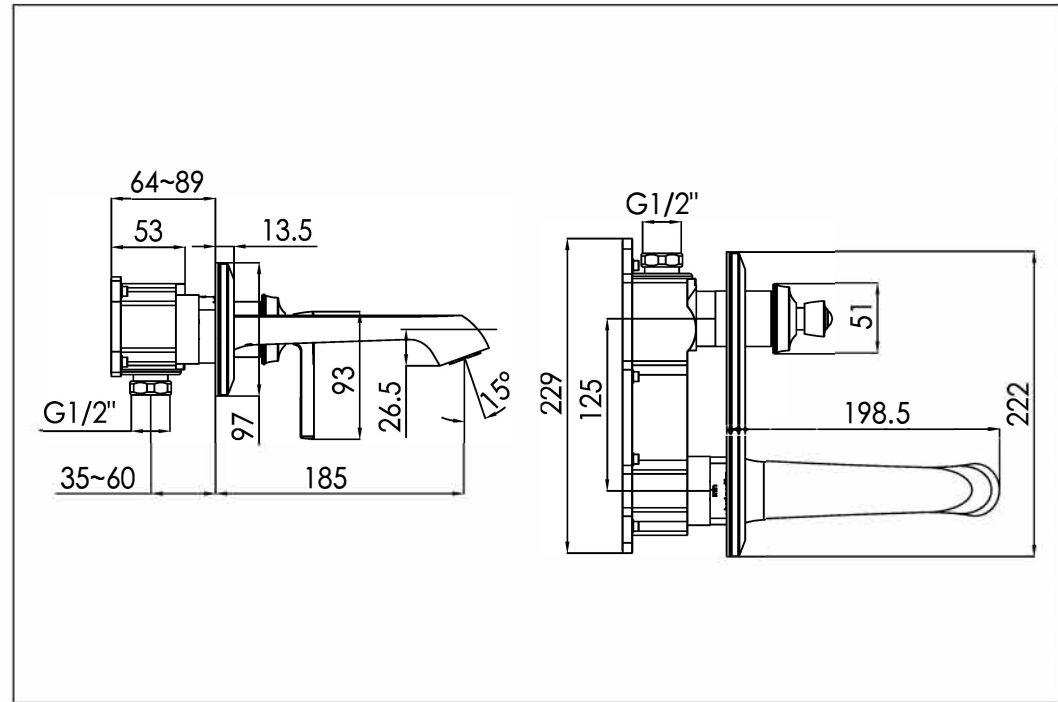

STEINBERG

Waschtisch-Einhebelmischbatterie

Art.Nr.350 1854 3

Installation

Technische Zeichnung

Explosionszeichnung