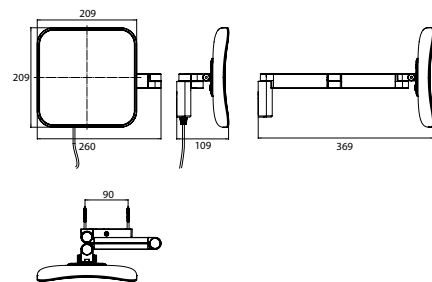

PRODUKTINFORMATION

LED Rasier- und Kosmetikspiegel, eckig, Wandmodell, Doppelgelenkarm mit Spiralkabel und Stecker
chrom, Vergrößerung: 5-fach

Art.-Nr.1095 060 51

2 Lichttaster, Helligkeit und Lichtfarbe - kalt/warm (3.000 - 6.000 K) - stufenlos dimmbar.