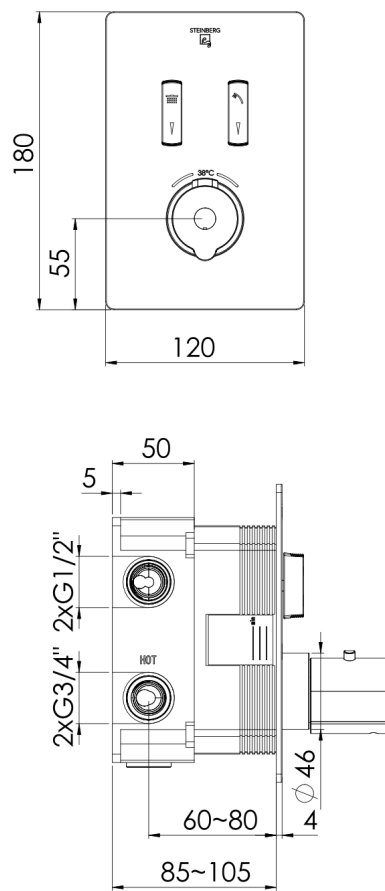

390 4923 3 S Fertigmontageset

für Unterputzthermostat 1/2", mit slidetronic Bedienkomfort, 4 Buttons mit unterschiedlichen Symbolen im Lieferumfang enthalten, es können mehrere Verbraucher gleichzeitig angesteuert werden (Einbaukörper 039 4110 separat bestellen), für 2 Verbraucher, mit Mengenregulierung, mit Abdeckplatte 120 mm x 180 mm, matt black

TECHNISCHE ZEICHNUNG

STEINBERG
