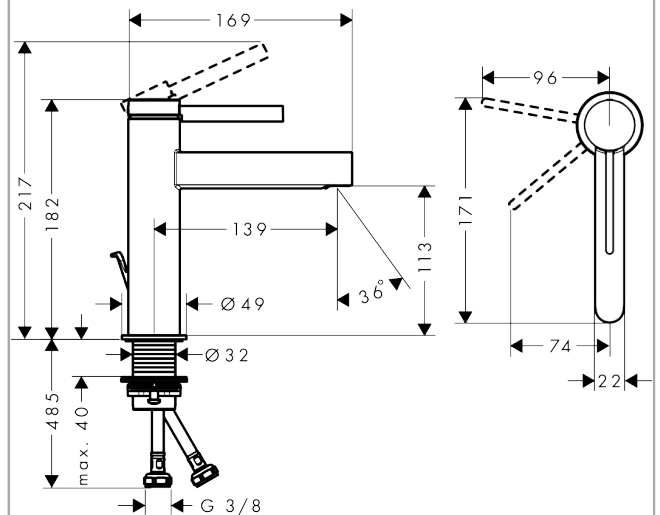

Finoris

Einhebel-Waschtischmischer 110 CoolStart mit Zugstangen-Ablaufgarnitur

Oberfläche: **Brushed Black Chrome** Artikelnummer: **76025340**

Beschreibung

Merkmale

- besteht aus: Einhebel-Waschtischmischer, Ablaufgarnitur
- ComfortZone: 110
- Ausladung: 139 mm
- Auslaufhöhe: 113 mm
- Griffvariante: Hebelgriff
- Strahlart: Laminarstrahl
- maximale Durchflussmenge bei 3 bar: 5 l/min
- Keramikmischsystem
- Temperaturbegrenzung einstellbar
- für Durchlauferhitzer geeignet
- Zugstangen-Ablaufgarnitur G 1¼
- Material Ablaufgarnitur: Metall
- Anschlussart: G ¾ Anschlusschläuche
- Anschlussgröße: DN15
- Kaltwasser in Griff-Grundstellung
- PA-IX 38082/IO

Technologie

Produktabbildung

Maßzeichnung

Finoris

Einhebel-Waschtismischer 110 CoolStart mit Zugstangen-Ablaufgarnitur

Oberfläche: **Brushed Black Chrome** Artikelnummer: **76025340**

Durchflussdiagramm