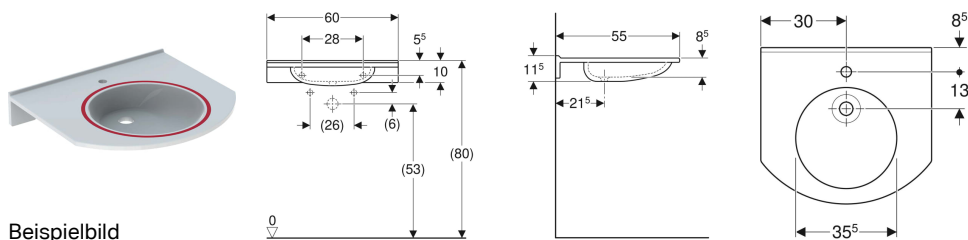

Geberit Publica Waschtisch rundes Design, barrierefrei, demenzgerecht

Beispielbild

Verwendungszwecke

- Zur Nutzung durch Rollstuhlfahrer geeignet
- Für barrierefreies Bauen geeignet

Eigenschaften

- Barrierefrei
- Mit Aufkantung zur Wand
- Antibakteriell

Art.-Nr.	Farbe / Oberfläche	Hahnloch	Überlauf	B	H	T	VE1
500.668.01.1	weiß-alpin	mittig	ohne	60 cm	11.5 cm	55 cm	1 St.
500.668.01.3	weiß-alpin	ohne	ohne	60 cm	11.5 cm	55 cm	1 St.

Zubehör

- Geberit Tauchrohrgeruchsverschluss für Waschbecken, Raumsparmodell, Abgang horizontal
- Geberit Ablaufventil mit Standrohr, für Waschbecken
- Geberit Ablaufventil mit freiem Auslauf, Sieb

- Entspricht der DIN 18040, bei einer Montagehöhe von 80 cm
- Die rote Farbmarkierung ist angelehnt an RAL 3002.