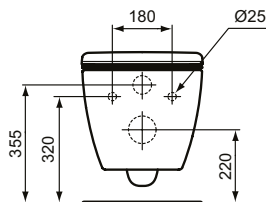

Ideal Standard

WC

Strada II

Artikel-Nr.: T299701

Wandtiefspül-WC mit AquaBlade Technologie

Strada II Wandtiefspül-WC mit AquaBlade Technologie

Farbe: 01 - Weiß (Alpin)

Technologie: Aquablade

Eigenschaften: .Spültechnologie AquaBlade
.Unsichtbare Befestigung
.4,5 Liter

Mehr Produktdetails:

Montage:	Wandhängend
Zulassungen:	DIN EN 997 CL1 5A/6A + CL2, DIN EN 33
Gewicht (kg):	25,00
Material:	Sanitär-Keramik
Designer:	Robin Levien
Höhe (mm):	350
Breite (mm):	360
Tiefe/Ausladung (mm):	540
Form:	Rund
Spülmenge (L):	4,5
2. Spülmenge (L):	6