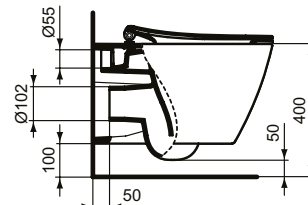

Ideal Standard

WC

Strada II

Artikel-Nr.: T299701

Wandtiefspül-WC mit AquaBlade Technologie

Strada II Wandtiefspül-WC mit AquaBlade Technologie

Farbe: 01 - Weiß (Alpin)

Technologie: Aquablade

Eigenschaften: .Spültechnologie AquaBlade
.Unsichtbare Befestigung
.4,5 Liter

Mehr Produktdetails:

Montage:	Wandhängend
Zulassungen:	DIN EN 997 CL1 5A/6A + CL2, DIN EN 33
Gewicht (kg):	25,00
Material:	Sanitär-Keramik
Designer:	Robin Levien
Höhe (mm):	350
Breite (mm):	360
Tiefe/Ausladung (mm):	540
Form:	Rund
Spülmenge (L):	4,5
2. Spülmenge (L):	6