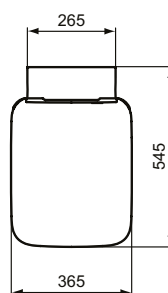

Ideal Standard

WC

Strada II

Artikel-Nr.: T299701

Wandtiefspül-WC mit AquaBlade Technologie

Strada II Wandtiefspül-WC mit AquaBlade Technologie

Farbe: 01 - Weiß (Alpin)

Technologie: Aquablade

Eigenschaften: .Spültechnologie AquaBlade
.Unsichtbare Befestigung
.4,5 Liter

Mehr Produktdetails:

Montage:	Wandhängend
Zulassungen:	DIN EN 997 CL1 5A/6A + CL2, DIN EN 33
Gewicht (kg):	25,00
Material:	Sanitär-Keramik
Designer:	Robin Levien
Höhe (mm):	350
Breite (mm):	360
Tiefe/Ausladung (mm):	540
Form:	Rund
Spülmenge (L):	4,5
2. Spülmenge (L):	6

Ideal Standard GmbH - Deutschland

Euskirchener Straße 80, 53121 Bonn, Deutschland - Tel: +49 (0)228 521 0

Email: idealstandard.de@idealstandard.com - Web: www.idealstandard.de