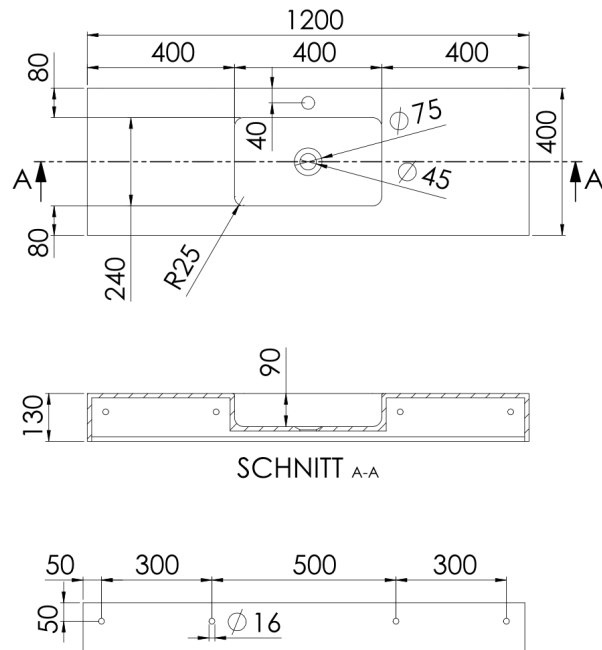

444 7030 W Wandwaschtisch aus Mineo Stone, matt white

Wandwaschtisch aus Mineo Stone, 1 Hahnloch, ohne Überlauf, rechteckig, Länge: 1200 mm, Tiefe: 400 mm, Höhe: 130 mm, matt weiss

TECHNISCHE ZEICHNUNG

Toleranz / tolerance:
 30-120mm=+/-4mm
 120-300mm=+/-8mm