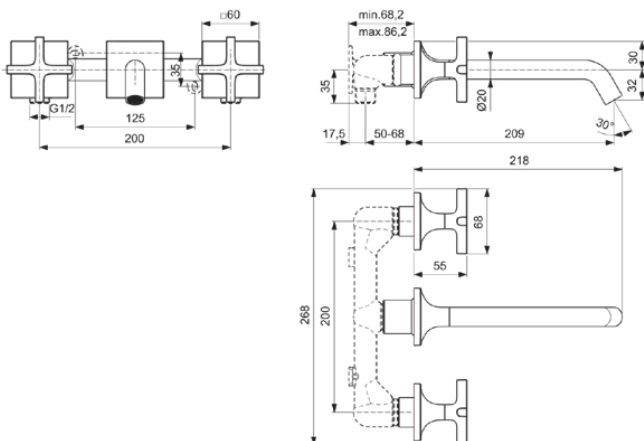

JOY NEO

BD153A5

JOY NEO | Zweigriff-Waschbeckenarmatur 268x218x68 mm, 209 mm vertikaler Abstand bis Mitte Auslauf in magnetic grey, Kit 1 required (BD355), 5 l/min (3 bar), ohne Ablaufgarnitur | Verdeckter Strahlregler, PVD Technologie

Bild & Zeichnung

Allgemeine Informationen

| | |
|----------------------------|------------------------------|
| Produktkategorie: | Waschtischarmaturen |
| Produktart: | Zweigriff-Waschbeckenarmatur |
| Marke: | Ideal Standard |
| Kollektion: | JOY NEO |
| Designer: | Palomba Serafini Associati |
| Farbe: | A5 - Magnetic Grey |
| Oberflächenveredelung: | satın |
| Höhe (mm): | 68 |
| Breite (mm): | 268 |
| Ausladung (mm): | 218 |
| Befestigungsart: | Kit 1 benötigt |
| Empfohlenes Unterputz-Kit: | BD355 |
| Nettogewicht (kg): | 1.71 |
| EAN Code: | 3800861105749 |

Produktspezifikationen

| | |
|-----------------------------------------|---------------|
| Anzahl der Rosette(n): | 3 |
| Anzahl der Griffe: | 2 |
| BlueStart Technologie: | Nein |
| Farbcode: | A5 |
| Farbbeschreibung: | magnetic grey |
| Cool Body Technologie: | Nein |
| Easy-Fix Technologie: | Nein |
| Griffposition: | Seitlich |
| Mit Kettenöse: | Nein |
| Integrierte Elektronik: | Nein |
| Niederdruckmodell: | Nein |
| Material: | Metall |
| Materialspezifikation: | Messing |
| Maximaler Durchfluss bei 3 bar (l/min): | 5 |