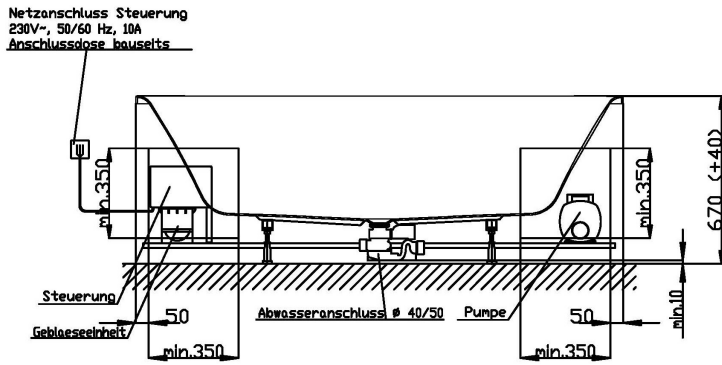

□ Fernbedienung

Düsenanordnung

10 Rückendüsen

Artikel: 1329N2

Düsenanordnung

10 Rückendüsen

Artikel: 1329N1

Abbildung zeigt Artikel 1329N2

Montagehilfe: