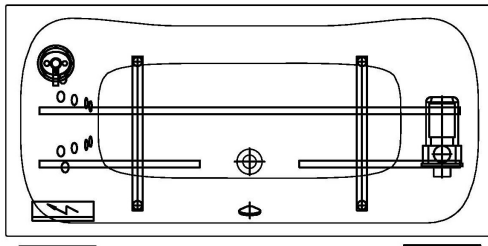

□ Fernbedienung