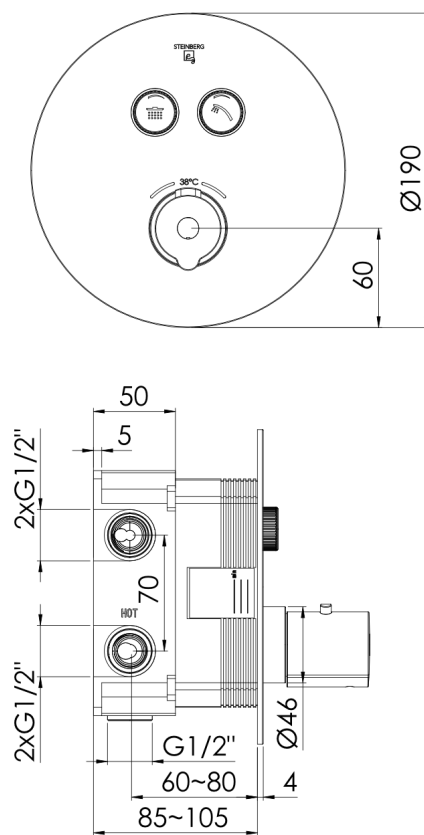

390 4223 3 BG Fertigmontageset

für Unterputzthermostat 1/2", mit pushtronic Bedienkomfort, 4 Buttons mit unterschiedlichen Symbolen im Lieferumfang enthalten, es können mehrere Verbraucher gleichzeitig angesteuert werden (Einbaukörper 039 4110 separat bestellen), für 2 Verbraucher, mit Mengenregulierung, mit Abdeckplatte ø 190 mm, brushed gold

TECHNISCHE ZEICHNUNG

STEINBERG 