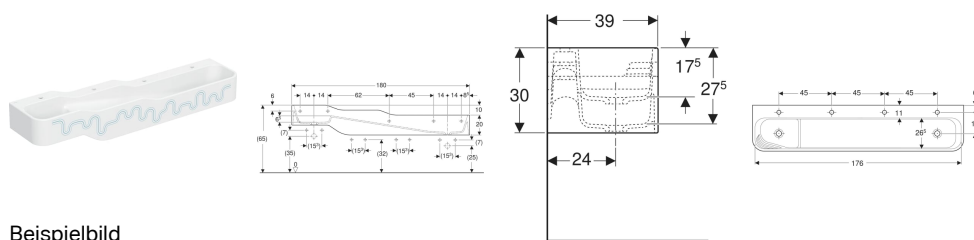

Geberit Bambini Spiel- und Waschlandschaft, mit vier Waschplätzen, tieferes Becken rechts

Beispielbild

Verwendungszwecke

- Für Kinder
- Für Schulen, Kinderbetreuungs- und andere Bildungseinrichtungen
- Geeignet für Kinder unterschiedlicher Altersgruppen
- Zum Spielen und Lernen
- Zur Montage an Massiv- oder Trockenbauwänden
- Zur Montage an Geberit GIS Set Bambini Spiel- und Waschlandschaften
- Zur Montage an Geberit Duofix Elementen für Waschtische

- Drei unterschiedliche Höhen
- Verkürzte Ausladung
- Integrierte Staufunktion mit Rutsche und haptischer Bereich für Wasserspiele und multisensorische Erfahrung
- Abgerundete Kanten zum Vermeiden von Verletzungen
- Schlagfest
- Kratzfest
- Reinigung einfach
- Nahtlose Oberflächenreparatur

Eigenschaften

- Vier Waschplätze

Technische Daten

Werkstoff

Varicor

Lieferumfang

- Waschrinne

Art.-Nr.	Farbe / Oberfläche	Hahnloch	Überlauf	B	H	T	VE1
502.978.00.2	Waschrinne: weiß-alpin Dekor: kein	ohne	ohne	180 cm	30 cm	39 cm	1 St. Neu