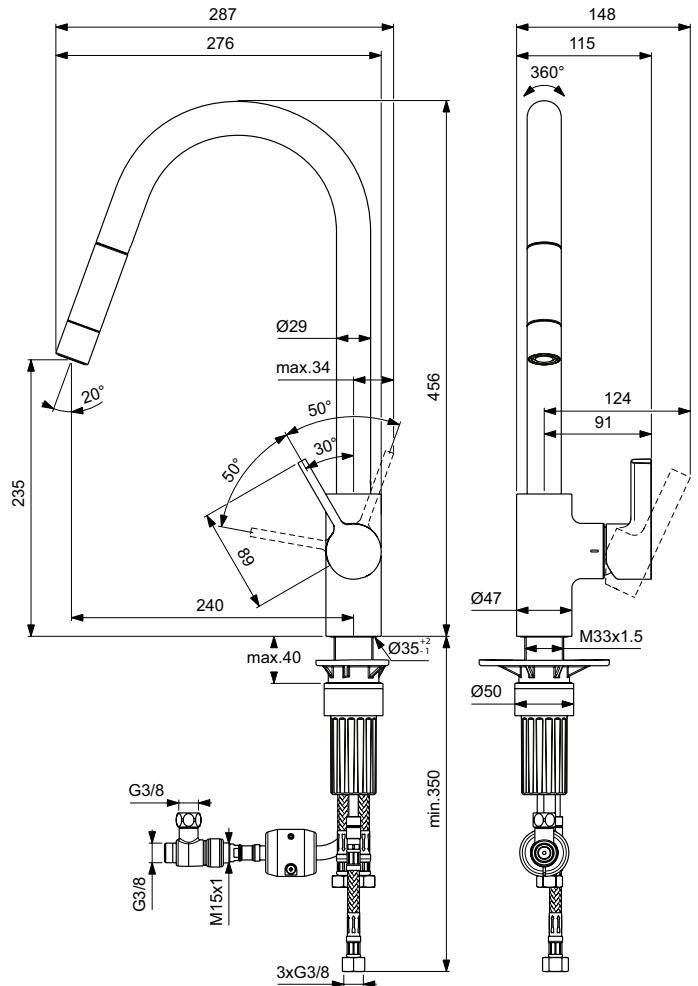

Ideal Standard

Gusto

Artikel-Nr.: BD415AA

Küchenarmatur Niederdruck

Gusto Küchenarmatur Niederdruck

Farbe: AA - Chrom

Technologie: Firmaflow

Eigenschaften: .EasyFix
.Verdeckter Strahlregler
.Heißwassertemperaturbegrenzer

Mehr Produktdetails:

Montage:	Standmontage
Funktionsweise:	Einhebel
Zulassungen:	DIN EN 817, DIN 4109 Gruppe 1
Betriebsdruck (bar):	3
Hahnlöcher:	1
Gewicht (kg):	3,53
Material:	Messing
Designer:	Palomba Serafini Associati
Höhe (mm):	456
Breite (mm):	114
Tiefe/Ausladung (mm):	287
Form:	Rund