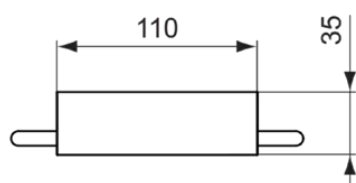

### Allgemeine Informationen

Produktart	Handtuchring
Marke	Ideal Standard
Kollektion	CONNECT
Farbcode	AA
Farbbeschreibung	Chrom
Oberflächenveredelung	glänzend
Maximale Höhe (mm)	164
Maximale Breite (mm)	160
Ausladung (mm)	35
Befestigungsart	Befestigungsschrauben
EAN Code	4015413314374
Nettogewicht (kg)	0.50