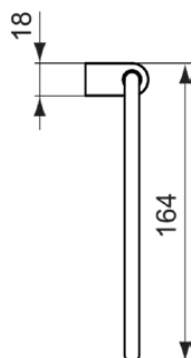

## A9101AA

CONNECT | Handtuchring 160x35x164 mm in chrom

### Allgemeine Informationen

Produktart	Handtuchring
Marke	Ideal Standard
Kollektion	CONNECT
Farbcode	AA
Farbbeschreibung	Chrom
Oberflächenveredelung	glänzend
Maximale Höhe (mm)	164
Maximale Breite (mm)	160
Ausladung (mm)	35
Befestigungsart	Befestigungsschrauben
EAN Code	4015413314374
Nettogewicht (kg)	0.50