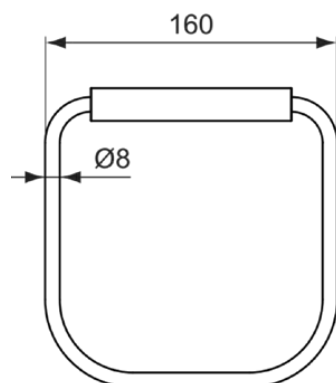

## A9101AA

CONNECT | Handtuchring 160x35x164 mm in chrom

### Allgemeine Informationen

Produktart	Handtuchring
Marke	Ideal Standard
Kollektion	CONNECT
Farbcode	AA
Farbbeschreibung	Chrom
Oberflächenveredelung	glänzend
Maximale Höhe (mm)	164
Maximale Breite (mm)	160
Ausladung (mm)	35
Befestigungsart	Befestigungsschrauben
EAN Code	4015413314374
Nettogewicht (kg)	0.50