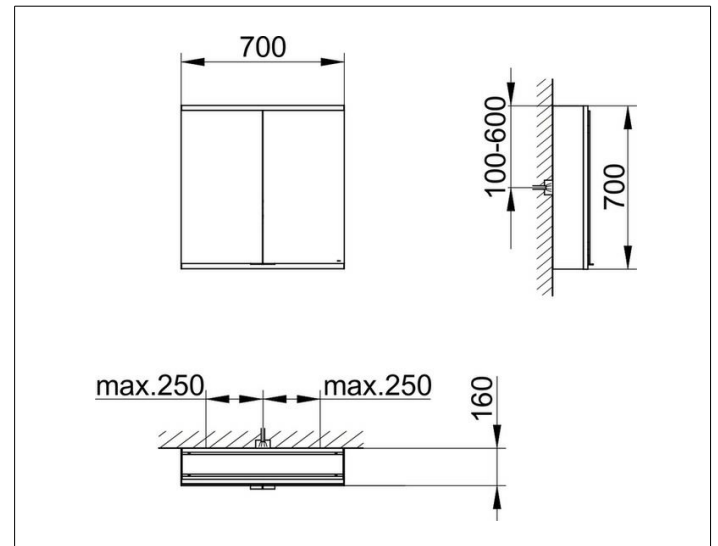

Royal Modular 2.0
800211070100200 Spiegelschrank

PRODUKT

ZEICHNUNG

EEK: C ,

OBERFLÄCHE

silber-eloxiert

ABMESSUNG

700 x 700 x 160 mm