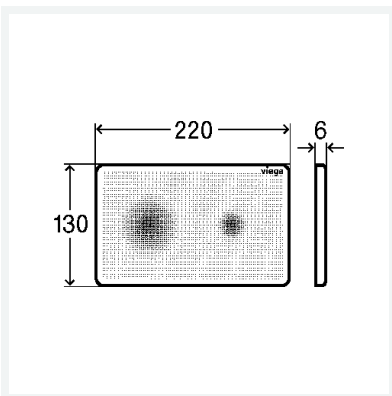

### Visign for More 205

- für Fachausstellung
- funktionslos

## Eigenschaften

Abdeckplatte	Glas schwarz
Gewicht	417 g
Volumen	2072 cm <sup>3</sup>