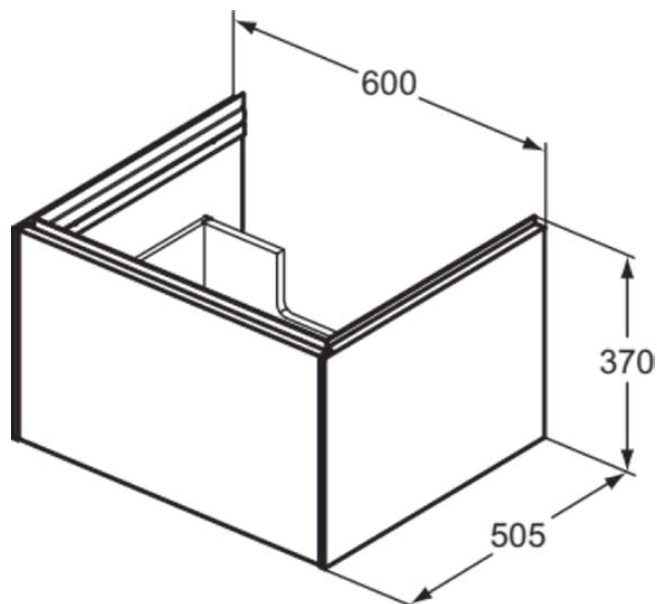

CONCA

T4577Y4

CONCA | Waschtisch-Unterschrank 600x505x375 mm in eiche geflammt furnier, 1 Schublade | Push-to-open

Bild & Zeichnung

Allgemeine Informationen

Produktart	Waschtisch-Unterschrank
Marke	Ideal Standard
Kollektion	CONCA
Designer	Palomba Serafini Associati
Farbcode	Y4
Farbbeschreibung	Eiche Geflammt Furnier
Oberflächenveredelung	Matt
Maximale Höhe (mm)	375
Maximale Breite (mm)	600
Ausladung (mm)	505
Befestigungsart	Befestigungsset
EAN Code	8014140483182
Nettogewicht (kg)	25.00

Funktionen

Push-to-open

Downloads

- [Montageanleitung](#)
- [Ersatzteilliste](#)

Produktspezifikationen

Mit Waschtischplatte	Nein
Anzahl der Türen (gesamt)	0
Anzahl der Türen (links öffnend)	0
Anzahl der Türen (rechts öffnend)	0
Anzahl der Schwingtüren	0
Anzahl der Schiebetüren	0
Anzahl der Rolltüren	0
Anzahl der Auszüge (gesamt)	1
Anzahl der externen Auszüge	1
Anzahl der internen Auszüge	0
Auszugsmechanismus	Push-to-open
Einzugsmechanismus	Soft-closing
Anzahl der offenen Fächer	0
Anzahl der Ablagen	0
Mit Steckdose	Nein
Mit Innenbeleuchtung	Nein
Materialspezifikation (Korpus)	Hochverdichtete 3-Schicht Spanplatte
Platzsparendes Modell	Nein
PVD Technologie	Nein
IdealPlus Technologie	Nein