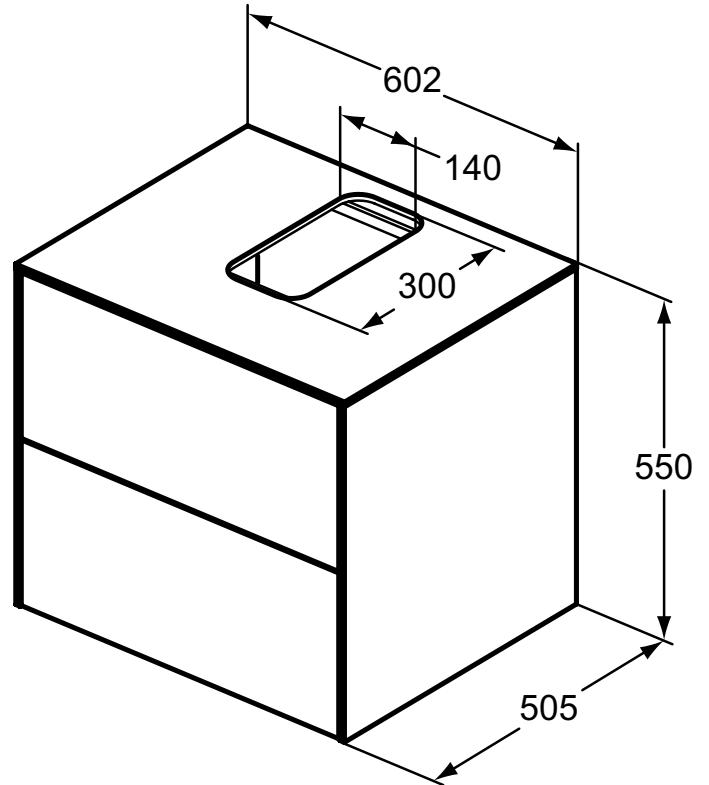

Ideal Standard

Möbel

Conca

Artikel-Nr.: T3940Y1

## Waschtischunterschrank 602x550mm

Conca Waschtischunterschrank 602x550mm, mit 2 Push-Pull Auszügen, mit Waschtischplatte

Farbe: Y1 - Weiß matt

Eigenschaften: .Push-Pull Möbel  
.FSC Zerifiziert

### Mehr Produktdetails:

Montage:	Wandhängend
Gewicht (kg):	38,00
Material:	MDF
Designer:	Palomba Serafini Associati
Höhe (mm):	550
Breite (mm):	602
Tiefe/Ausladung (mm):	505
Form:	Rechteckig

Ideal Standard GmbH - Deutschland