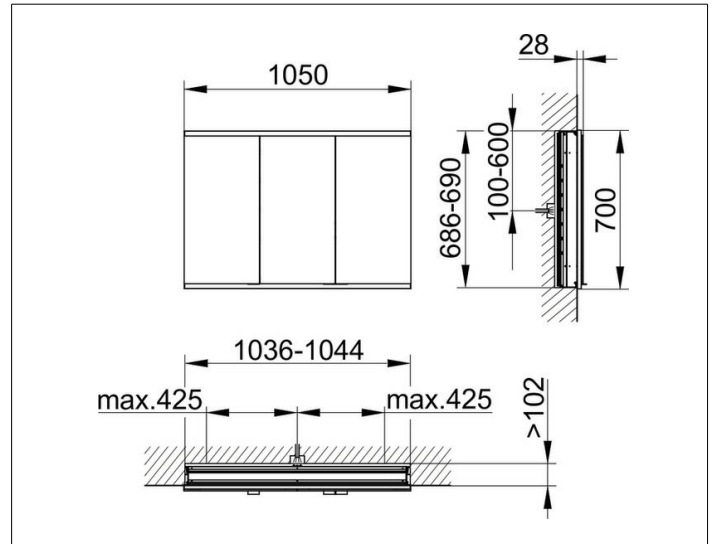

Royal Modular 2.0
80031000000000 Spiegelschrank

PRODUKT

ZEICHNUNG

EEK: C ,

OBERFLÄCHE

silber-eloxiert

ABMESSUNG

1050 x 700 x 120 mm