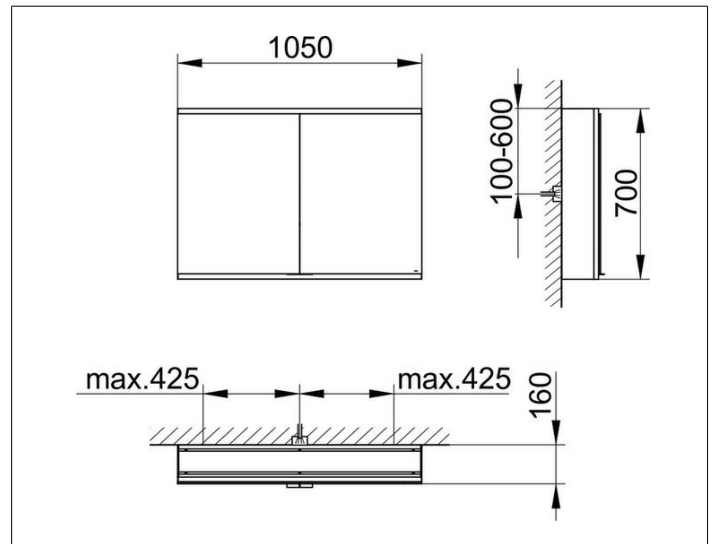

Royal Modular 2.0
800201000100300 Spiegelschrank

PRODUKT

ZEICHNUNG

EEK: A, A+, A++ ,

OBERFLÄCHE

silber-eloxiert

ABMESSUNG

1050 x 700 x 160 mm