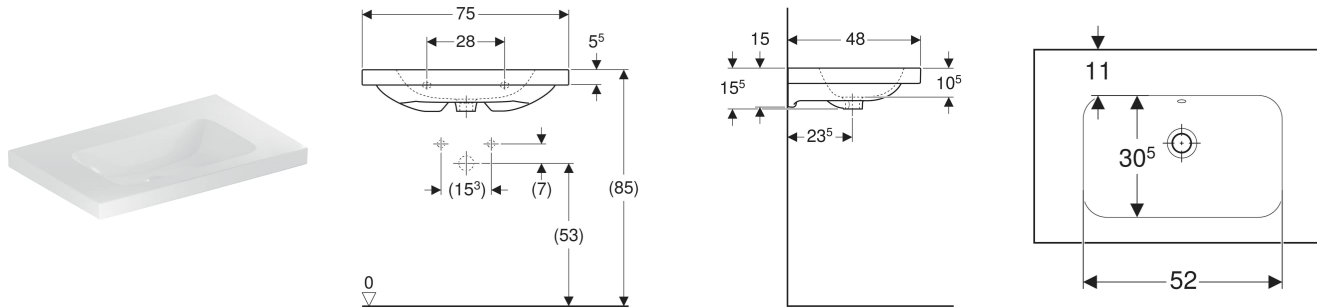

# Geberit iCon Light Waschtisch mit Ablagefläche

## EIGENSCHAFTEN

- Unterbaufähig
- Mit Ablagefläche

Art.-Nr.	Mix & Match	Farbe / Oberfläche	Hahnloch	Überlauf	B cm	B1 cm	B2 cm	B3	Breite Unterschrank cm	H cm	T cm	Befestigungspunkte	Ablagefläche	VE1 St.	VE2 St.
501.839.00.7 *	Ja	weiß	ohne	ohne	75	52	37.5		74	15.5	48	2	beidseitig	1	12