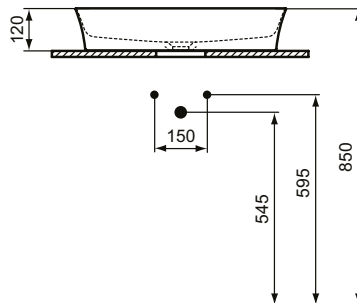

Ideal Standard

Becken

Ipalys

Artikel-Nr.: E1396V8

Schale 600mm

Ipalys Schale 600mm, ohne Hahnloch, ohne Überlauf

Farbe: V8 - Nerz

Technologie: Diamatec

Eigenschaften: .Diamatec

Mehr Produktdetails:

Type:	Aufsatzwaschtisch / Schale
Montage:	Aufgesetzt
Zulassungen:	DIN EN 14688 CL 00, DIN EN 31
Hahnlöcher:	0
Gewicht (kg):	9,00
Material:	Diamatec
Designer:	Robin Levien
Höhe (mm):	120
Breite (mm):	600
Tiefe/Ausladung (mm):	380
Form:	Rechteckig