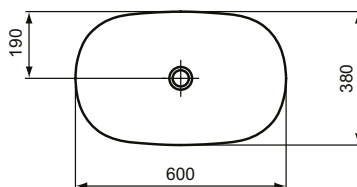

Ideal Standard

Becken

Ipalys

Artikel-Nr.: E1396V8

Schale 600mm

Ipalys Schale 600mm, ohne Hahnloch, ohne Überlauf

Farbe: V8 - Nerz

Technologie: Diamatec

Eigenschaften: .Diamatec

Mehr Produktdetails:

Type:	Aufsatzwaschtisch / Schale
Montage:	Aufgesetzt
Zulassungen:	DIN EN 14688 CL 00, DIN EN 31
Hahnlöcher:	0
Gewicht (kg):	9,00
Material:	Diamatec
Designer:	Robin Levien
Höhe (mm):	120
Breite (mm):	600
Tiefe/Ausladung (mm):	380
Form:	Rechteckig