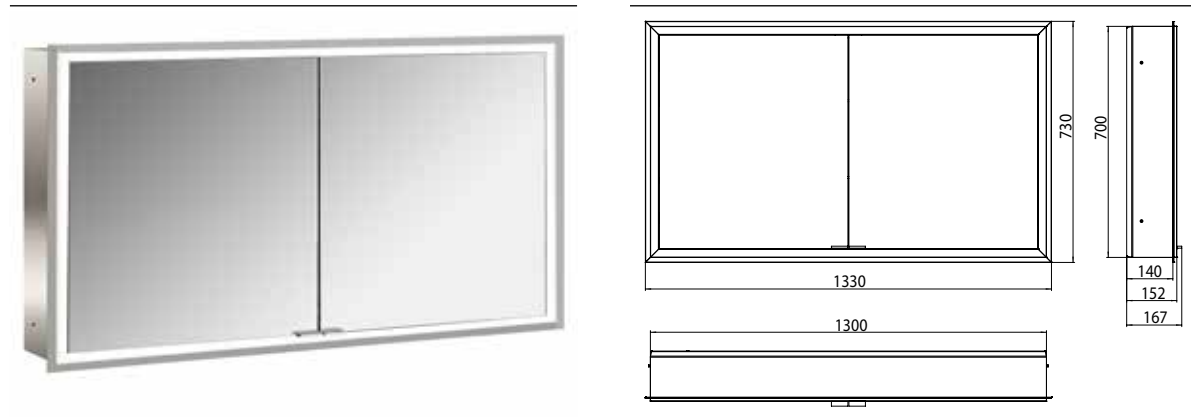

PRODUKTINFORMATION

Lichtspiegelschrank prime, 1.300 mm, 2 Türen, Unterputzmodell, IP 20 aluminium/weiss

Art.-Nr.9497 051 95

mit verspiegelter- oder weißer Glasrückwand, 2 stufenlos einstellbare Ablagen, 2 Türen, 2 Steckdosen und 1 Lichtschalter, Höhe: 730 mm, LED-Beleuchtung rundum (ca. 4.000 K)