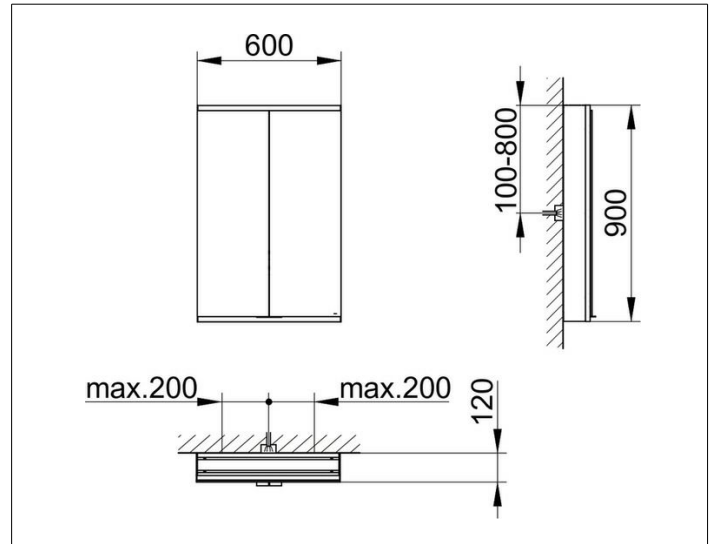

Royal Modular 2.0
800211061000000 Spiegelschrank

PRODUKT

ZEICHNUNG

EEK: C ,

OBERFLÄCHE

silber-eloxiert

ABMESSUNG

600 x 900 x 120 mm