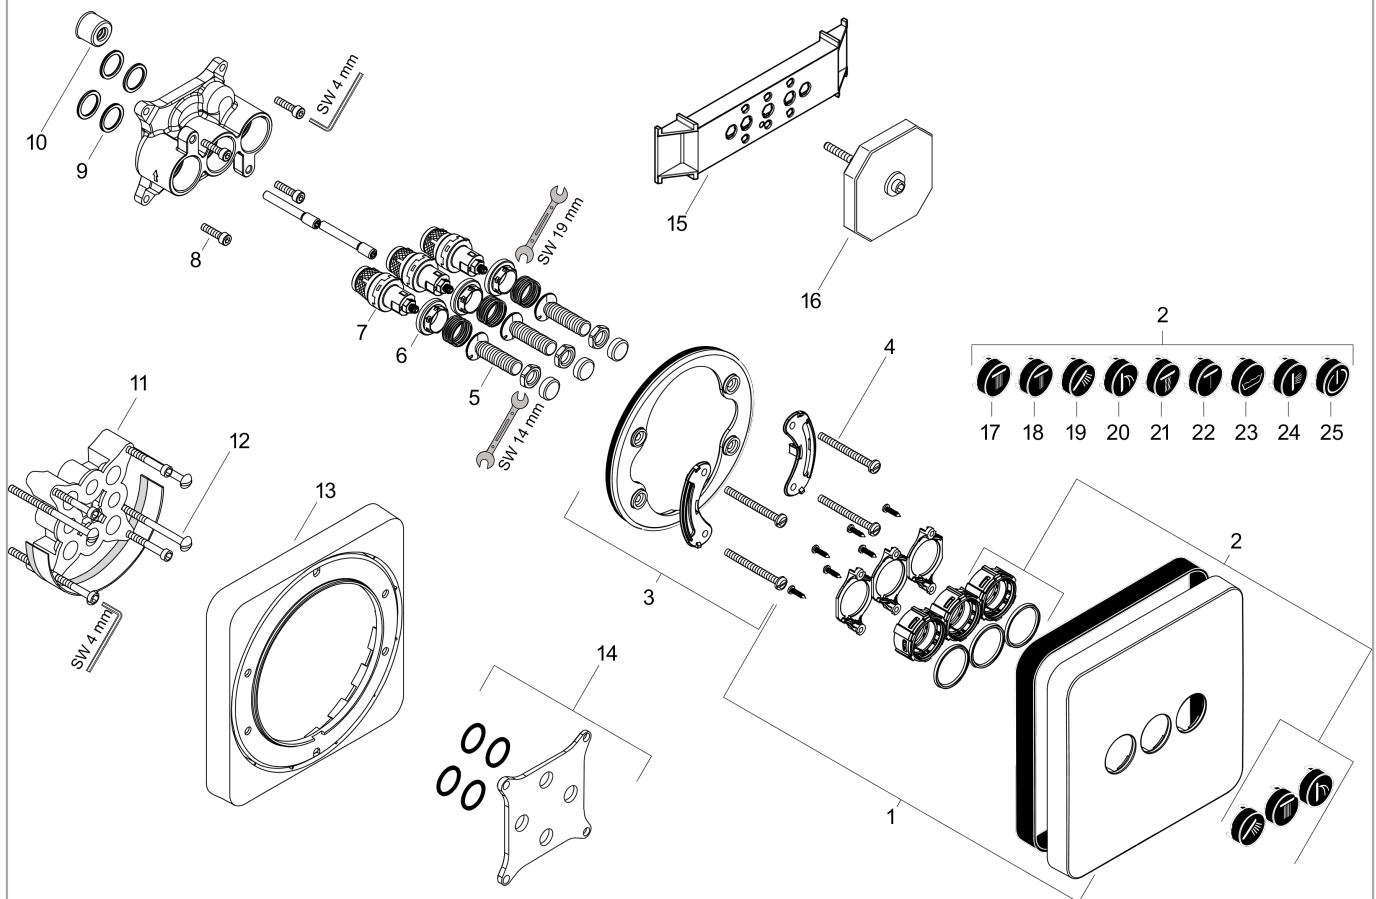

#### Produktabbildung

#### Maßzeichnung

**AXOR ShowerSelect**  
**Ventil Unterputz softsquare für 3 Verbraucher**  
 Oberfläche: **Stainless Steel Optic** Artikelnummer: **36773800**

**Durchflussdiagramm**

**AXOR ShowerSelect**  
**Ventil Unterputz softsquare für 3 Verbraucher**  
 Oberfläche: **Stainless Steel Optic** Artikelnummer: **36773800**

**Explosionszeichnung**

Baujahr: >11/16

**AXOR ShowerSelect**  
**Ventil Unterputz softsquare für 3 Verbraucher**  
 Oberfläche: **Stainless Steel Optic** Artikelnummer: **36773800**

## Ersatzteilliste

Baujahr: >11/16

Pos.	Beschreibung	Artikelnummer	Preis	VE
1	Rosette 170 / 170 mm	92543800	314.60 CHF	1
2	Symbole-Set	92544610	128.65 CHF	1
3	Rosettenträger	98793000	36.95 CHF	1
4	Trägerschraubenset	96454000	8.65 CHF	1
5	Select-Adapter	92219000	5.40 CHF	1
6	Mutter	98368000	11.90 CHF	1
7	Absperreinheit (AVP)	95758000	103.25 CHF	1
8	Schraubenset	96525000	8.65 CHF	1
9	O-Ring 16x2	98133000	3.25 CHF	1
10	Schalldämpfer	94073000	23.05 CHF	1
11	Verlängerung 25 mm	13595000	-	1
12	Trägerschraubenset	97747000	3.25 CHF	1
13	Verlängerung 22 mm	98860800	103.25 CHF	1
14	Ausgleichsset 1°	95521000	166.45 CHF	1
15	Montagehilfe	92540000	-	1
16	Spülblock kpl.	15956000	-	1
17	Symbol Kopfbrause Rain groß	93571610	11.90 CHF	1
18	Symbol Kopfbrause Rain klein	93572610	11.90 CHF	1
19	Symbol Handbrause	93573610	11.90 CHF	1
20	Symbol Schwall	93574610	11.90 CHF	1
21	Symbol Whirl	93575610	11.90 CHF	1
22	Symbol Mono	93576610	11.90 CHF	1
23	Symbol Wanne	93577610	11.90 CHF	1
24	Symbol Seitenbrause	93578610	11.90 CHF	1
25	Symbol ON/OFF	93579610	11.90 CHF	1
a	Grundset	01800180	-	1