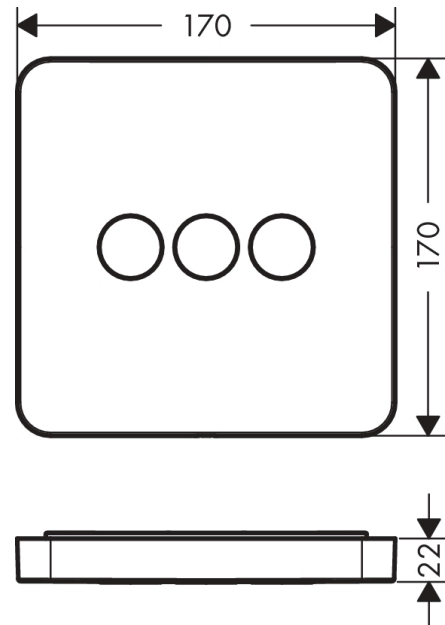

##### Merkmale

- 3 Verbraucher
- Nutzung Verbraucher: gleichzeitige Nutzung von mehreren Verbrauchern
- komfortables Ein-/Ausschalten von 3 Verbrauchern über Select-Button
- Start/ Stop Ventil zur Bedienung der Verbraucher
- Montageart: Wandmontage
- Durchflussmenge oberer Abgang: 26 l/min
- Durchflussmenge links und rechts: 29 l/min
- Maximale Durchflussmenge bei 3 bar: 30 l/min
- Sicherheitssperre bei 40 °C
- Taste: Ventil wird geliefert mit Tasten Rain gross, Schwall, Handbrause
- Geräuschgruppe: II
- Durchflussklasse: B
- PA-IX 28415/IIBBB

#### Maßzeichnung

**AXOR ShowerSelect**  
**Ventil Unterputz softsquare für 3 Verbraucher**  
 Oberfläche: **Stainless Steel Optic** Artikelnummer: **36773800**

**Durchflussdiagramm**

**AXOR ShowerSelect**  
**Ventil Unterputz softsquare für 3 Verbraucher**  
 Oberfläche: **Stainless Steel Optic** Artikelnummer: **36773800**