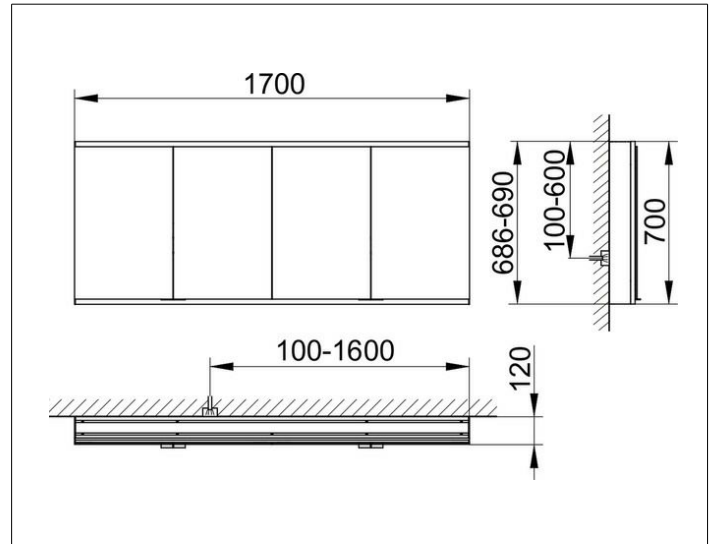

Royal Modular 2.0
800421170000500 Spiegelschrank

PRODUKT

ZEICHNUNG

EEK: C ,

OBERFLÄCHE

silber-eloxiert

ABMESSUNG

1700 x 700 x 120 mm