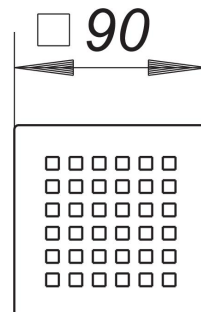

## Rost Quadra 90

Artikelnummer: 501592

GTIN: 4001636501592

Rabattgruppe: 3

### Beschreibung:

Rost Quadra 90

Design-Rost, Oberfläche matt satiniert, mit quadratischen Ablauföffnungen

Material:

Edelstahl 1.4301, massiv 5 mm

passend zu den Aufsatzrahmen mit Rahmenmaß 100 x 100 mm

Farbig oberflächenveredelte Roste auf Anfrage.

### Ersatzteile:

400413 DALLMER Aufsatz Quadra CD 10/100