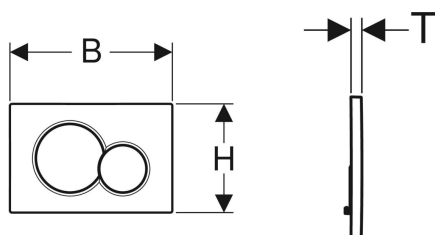

Geberit Sigma01 Betätigungsplatte für 2-Mengen-Spülung

Beispielbild

Verwendungszwecke

- Zur Spülauslösung bei Sigma UP-Spülkästen

Eigenschaften

- Betätigung von vorne

Lieferumfang

- Befestigungsrahmen
- 2 Distanzbolzen

- Drückerstangen schallgedämmt, werkzeuglose Schnelleinstellung

Technische Daten

Betätigungskraft | < 20 N

- 2 Drückerstangen

Art.-Nr.	Farbe / Oberfläche	Werkstoff	B	H	T	VE1	VE2	VE3	VE4
115.770.21.5	hochglanz-verchromt	Kunststoff	24.6 cm	16.4 cm	1.3 cm	1 St.	10 St.	180 St.	360 St.