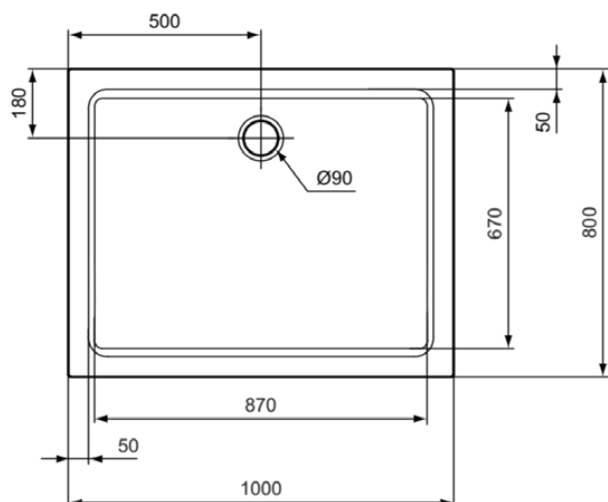

## K277401

HOTLINE | Rechteck-Brausewanne 1000x800x80 mm in weiß glänzend, ohne Ablaufgarnitur  
| Reinigungsmittelbeständig, Lichtbeständig

### Allgemeine Informationen

Produktart	Rechteck-Brausewanne
Marke	Ideal Standard
Kollektion	HOTLINE
Farbcode	01
Farbbeschreibung	Weiß Glänzend
Oberflächenveredelung	glänzend
Maximale Höhe (mm)	80
Maximale Breite (mm)	1000
Ausladung (mm)	800
EAN Code	4015413057943
Nettogewicht (kg)	16.00