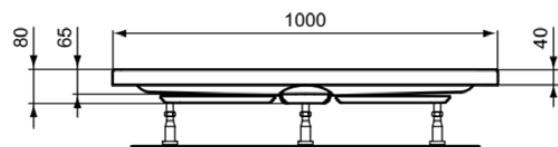

HOTLINE

K277401

HOTLINE | Rechteck-Brausewanne 1000x800x80 mm in weiß glänzend, ohne Ablaufgarnitur
| Reinigungsmittelbeständig, Lichtbeständig

Bild & Zeichnung

Allgemeine Informationen

Produktart	Rechteck-Brausewanne
Marke	Ideal Standard
Kollektion	HOTLINE
Farbcode	01
Farbbeschreibung	Weiß Glänzend
Oberflächenveredelung	glänzend
Maximale Höhe (mm)	80
Maximale Breite (mm)	1000
Ausladung (mm)	800
EAN Code	4015413057943
Nettogewicht (kg)	16.00

Funktionen

Reinigungsmittelbeständig

Lichtbeständig

• BIM-DE

Produktstandards & Zertifikate

Normen	EN 14527
Declaration of Performance classification (DoP)	CL1+CL2CA-DA

Produktspezifikationen

Barrierefreies Produkt	Nein
Geschliffene Unterseite	Nein
Mit Ablaufdeckel	Nein
Materialspezifikation	Acryl
Verstärkung der Acrylplatte	Glasfaserverstärkter Außenmantel
Eckmodell	Nein
Mit Montagefüße	Nein
Mit Polystyrol-Träger	Nein
Mit Fliesenkante	Nein
Mit rutschfester Oberfläche	Nein
Schmutzabweisend	Nein
Mit Ablaufgarnitur	Nein
Geschliffene Rückseite(n)	Nein
Mit Verkleidung(en)	Nein
PVD Technologie	Nein
IdealPlus Technologie	Nein