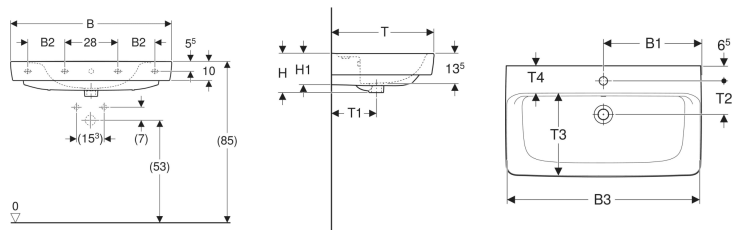

### Eigenschaften

- Unterbaufähig
- Mit Halbsäule kombinierbar

### Technische Daten

Werkstoff

Sanitärkeramik

Art.-Nr.	Farbe / Oberfläche	Oberflächloch	Überlauf	B	B1	B2	B3	Breite Unterschränk	H	H1	T	T1	T2	T3	T4	Befestigungspunkte	VE 1
501.701.00.8 *	weiß / KeraTect	ohne	ohne	85 cm	42.5 cm	17 cm	83.5 cm	78.2 cm	18.5 cm	15 cm	48 cm	21 cm		35.5 cm	11.5 cm	4	1 St.