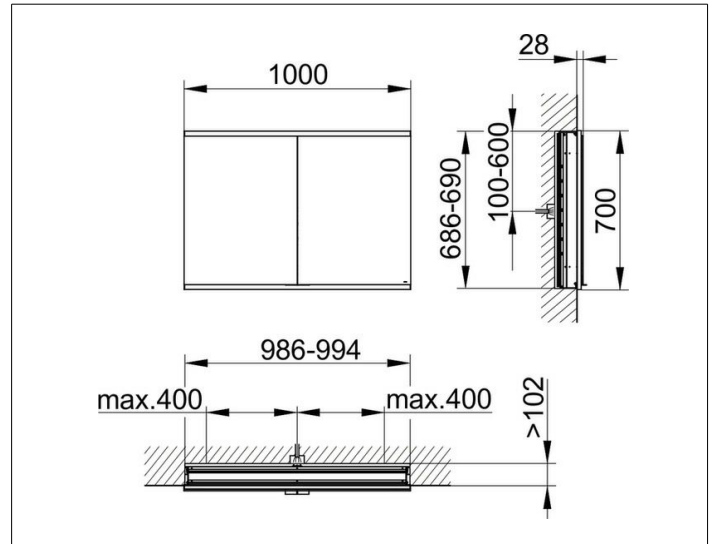

Royal Modular 2.0
800200100000200 Spiegelschrank

PRODUKT

ZEICHNUNG

OBERFLÄCHE

silber-eloxiert

ABMESSUNG

1000 x 700 x 120 mm