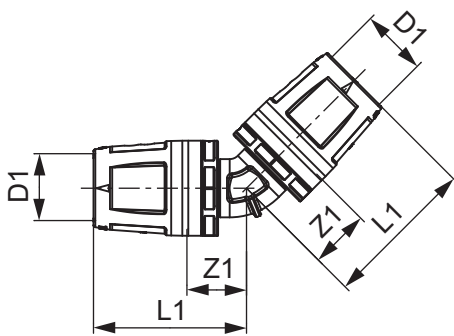

**TECElogo-Push Winkelkupplung 45°, Rotguss/Siliziumbronze**

Artikelnummer: 8711240

Dimension: 40 x 40

Material: Rotguss/Siliziumbronze

LE 1: 2 St.

LE 2: 20 St.

**Beschreibung:**

Steckverbinder mit integrierter Haltefunktion. Für die Trinkwasser- und Heizungsinstallation.

**Vertriebsdaten:**

Produktname: TECElogo-Push Winkelkupplung 45° Rotguss/Si-Bronze 40 x 40  
Warengruppe: 820  
Produktgruppe: 1008200020

Dimension: 40 x 40

Z1: 31

L1: 79

**Ersatzteile:**