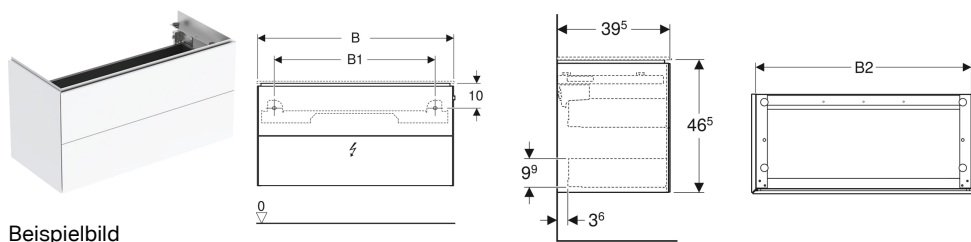

Geberit ONE Unterschrank für Waschtisch, mit zwei Schubladen, verkürzte Ausladung

Beispielbild

Eigenschaften

- FSC™ C134279 zertifiziert
- Wandhängend
- Komplettnutzbarer Stauraum in oberer Schublade
- Mit zwei Schubladen
- Push-to-open-Mechanismus zum Öffnen
- Schublade mit Selbsteinzug
- Front aus MDF
- Obere Schublade mit LED-Leuchte
- Feuchtigkeitsbeständig
- Drehbetätigung zum Stauen des Waschtischs auf rechter Seite des Unterschranks

- Vormontiert geliefert

Technische Daten

Schutzart	IP21
Schutzklasse	II
Betriebsspannung	12 V DC
Werkstoff	MDF
Maximale Schubladenbelastung	30 kg
Energieeffizienzklasse Lichtquelle	F
Lichtfarbe	4000-4200 K

Lieferumfang

- Befestigungsmaterial
- Schubladenteiler aus Aluminium

- Drehbetätigung mit Kabelzug

Zusätzlich zu bestellen

- Geberit ONE Möbelwaschtisch Abgang horizontal, verkürzte Ausladung • Montageelement für Geberit ONE Waschtisch

Art.-Nr.	Farbe / Oberfläche	B	B1	B2	Breite Waschtisch	H	T	Leistungsaufnahme	Lichtstrom	V E1
500.385.01.1	weiß / lackiert hochglänzend	89.5 cm	74 cm	86 cm	90 cm	46.5 cm	39.5 cm	3.25 W	455 lm	1 St.
500.386.01.1	weiß / lackiert hochglänzend	104.5 cm	89 cm	101 cm	105 cm	46.5 cm	39.5 cm	4 W	560 lm	1 St.
500.381.01.1	weiß / lackiert hochglänzend	74.5 cm	59 cm	71 cm	75 cm	46.5 cm	39.5 cm	2.5 W	350 lm	1 St.
500.381.00.1	* Nussbaum amerikanisch / Echtholz furnier	74.5 cm	59 cm	71 cm	75 cm	46.5 cm	39.5 cm	2.5 W	350 lm	1 St.
500.385.00.1	* Nussbaum amerikanisch / Echtholz furnier	89.5 cm	74 cm	86 cm	90 cm	46.5 cm	39.5 cm	3.25 W	455 lm	1 St.
500.386.00.1	* Nussbaum amerikanisch / Echtholz furnier	104.5 cm	89 cm	101 cm	105 cm	46.5 cm	39.5 cm	4 W	560 lm	1 St.