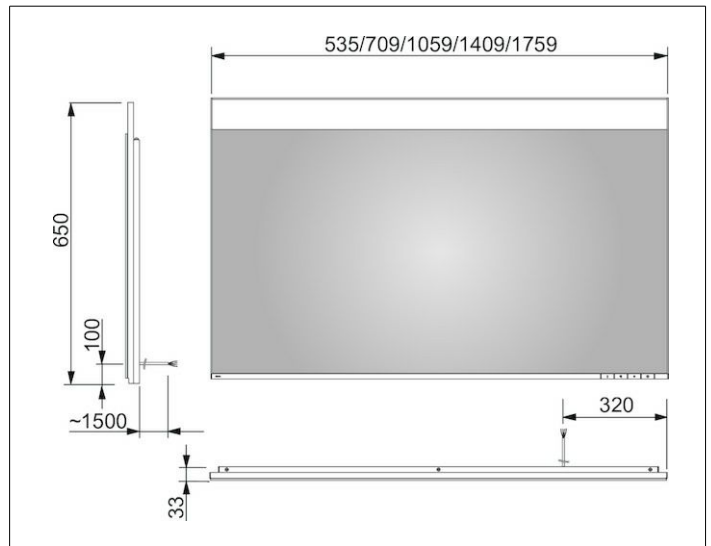

Edition 400

11596171003 Lichtspiegel

PRODUKT

ZEICHNUNG

PRODUKTBESCHREIBUNG

stufenlos einstellbare Lichtfarbe von 2700 Kelvin (warmweiß)

bis 6500 Kelvin (Tageslicht),

umlaufender Aluminium-Rahmen

10 Watt

ABMESSUNG

535 x 650 x 33 mm