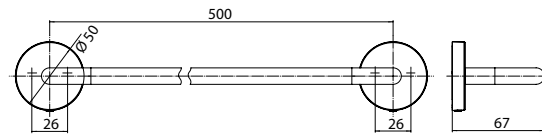

PRODUKTINFORMATION

Badetuchhalter, 500 mm schwarz

Art.-Nr.4360 133 50